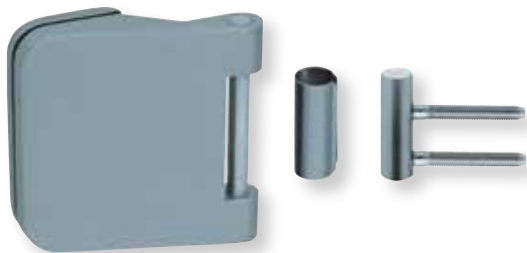

Glastürband **3-teilig** abgerundet inkl. Rahmenteil für Holzzarge

Glastürband 3-teilig abgerundet
wie EDELSTAHL matt