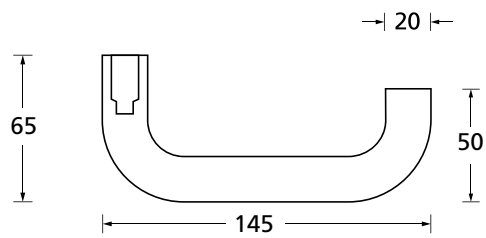

Standard-Türstärken: 36 - 45 mm  
Aufpreis für Türstärken ab 45 mm: € 5,90

Drücker EDELSTAHL matt  
Rosette EDELSTAHL matt

Drücker EDELSTAHL poliert  
Rosette EDELSTAHL poliert