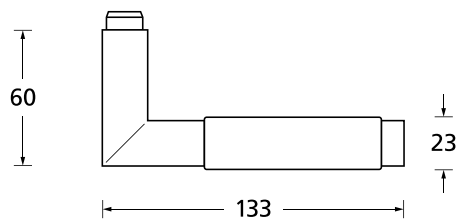

In allen heimischen Holzarten lieferbar!