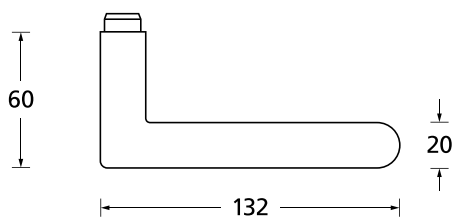

Standard-Türstärken: 38 - 42 mm  
Aufpreis für Türstärken ab 42 mm: € 5,00

Drücker EDELSTAHL matt  
Rosette EDELSTAHL matt

Drücker EDELSTAHL poliert  
Rosette EDELSTAHL poliert

Drücker PVD Messinggelb  
Rosette PVD Messinggelb