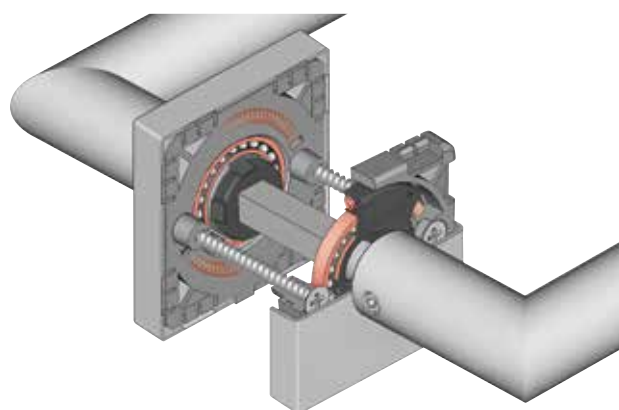

Pullbloc® 3.0 Quadratrossette