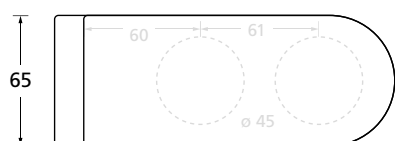

# Gegenkasten **Form A**

EDELSTAHL matt

ALUMINIUM EV1

EDELSTAHL poliert

PVD Messinggelb

Gegenkasten lang

Gegenkasten kurz

|   | Edelstahl matt | Aluminium EV1  | Edelstahl poliert | PVD Messinggelb  |
|---|----------------|----------------|-------------------|------------------|
|   | € exkl. MwSt.  | € exkl. MwSt.  | € exkl. MwSt.     | € exkl. MwSt.    |
| <b>Gegenkasten Form A</b>   |                |                |                   |                  |
| lang  | 20131L 79,90   | 30131L 69,90   | P20131L 119,90    | PVM20131L 139,90 |
| kurz  | 20131 71,90    | 30131 61,90    | P20131 111,90     | PVM20131 131,90  |
| <b>Standflügelset Form A</b> inkl 3-tlg. Gestübbändern, Rahmenteile für Holzzargen und Türfeststeller |                |                |                   |                  |
| Standflügelset lang   | R20130L 187,90 | R30130L 171,90 | P20130L 307,90    | PVM20130L 377,90 |
| Standflügelset kurz   | R20130 179,90  | R30130 163,90  | P20130 299,90     | PVM20130 369,90  |