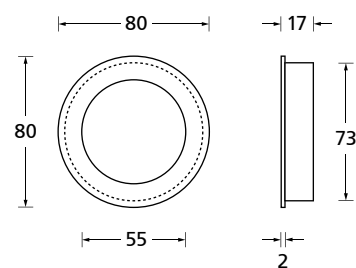

Schiebetürmuscheln Edelstahl

Außenmaß: $\varnothing$ 80 mm
Fräsmaß: $\varnothing$ 73,5 mm