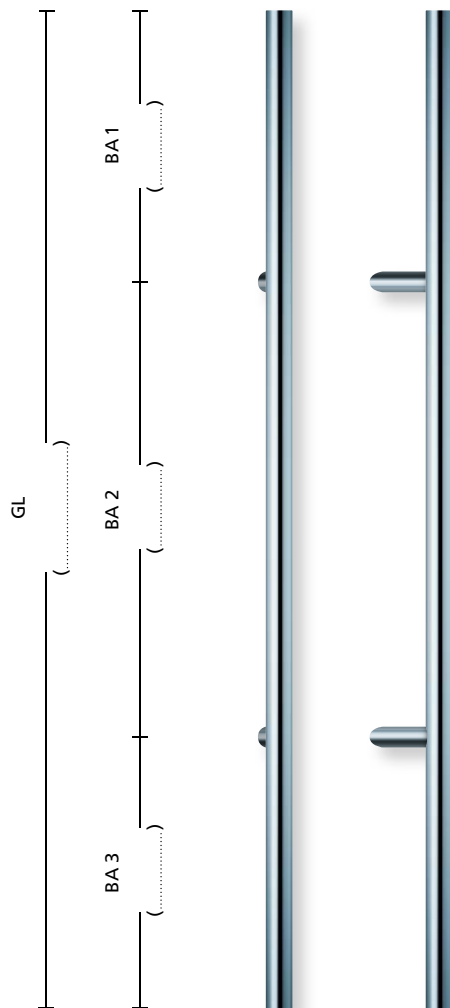

Bestellhilfe zum Kopieren

Stoßgriff mit **2 Stützen**

Stoßgriff mit **3 Stützen**

Stützen Zutreffendes bitte ankreuzen

gerade ☐

gekröpft ☐

Abschlusskappen Zutreffendes bitte ankreuzen

flach ☐

gewölbt ☐

rund ☐

∅ = Durchmesser / BA = Bohrabstand / GL = Gesamtlänge inkl. Abschlusskappen