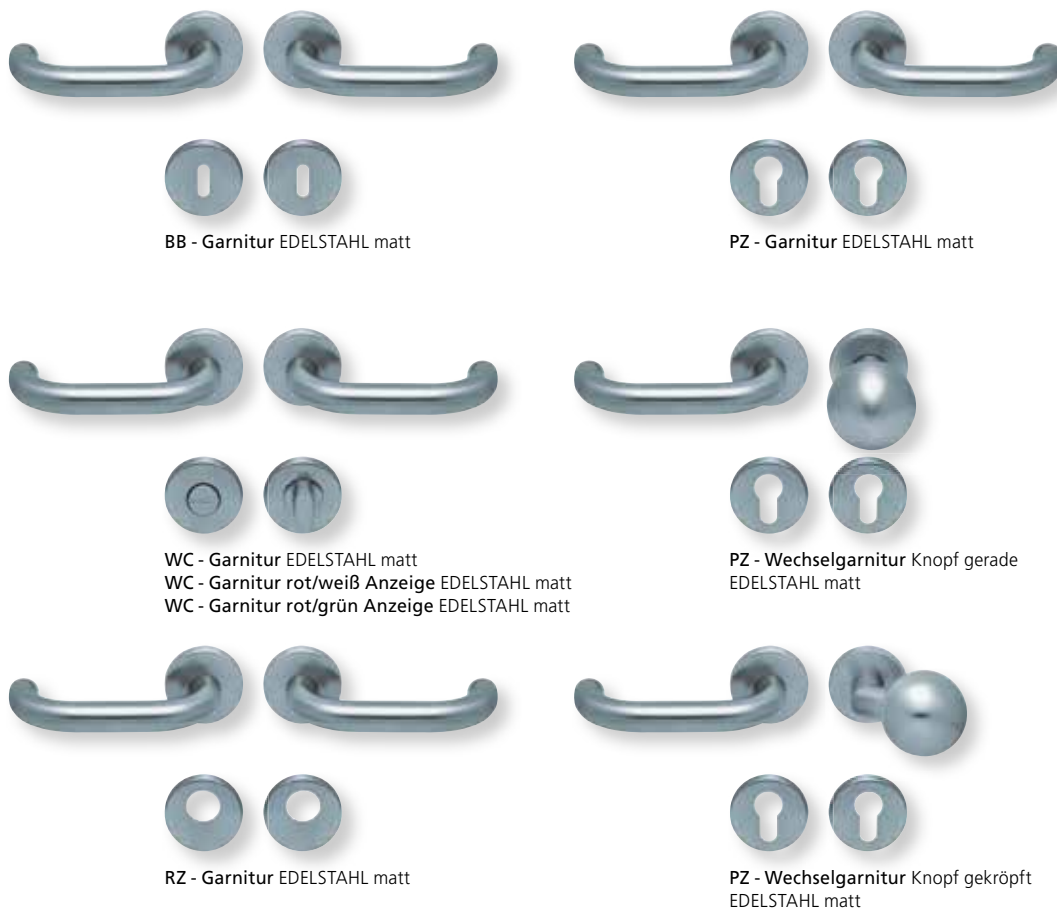

Pullbloc® 3.0 Kugellagertechnik

Form 1104 auf Rundrosette

	Edelstahl matt		Edelstahl poliert	
		€ exkl. MwSt.		€ exkl. MwSt.
Rosettengarnitur				
BB - Garnitur	PB3.0-11040	43,90	PB3.0-P11040	53,90
PZ - Garnitur	PB3.0-11042	43,90	PB3.0-P11042	53,90
OS - Garnitur (ohne Schlüsselrosette)	PB3.0-1104OS	39,90	PB3.0-P1104OS	49,90
RZ - Garnitur	PB3.0-11048	43,90	PB3.0-P11048	53,90
WC - Garnitur	PB3.0-11043	53,90	PB3.0-P11043	63,90
WC - Garnitur rot/weiß Anz.	PB3.0-110431	57,90	PB3.0-P110431	67,90
WC - Garnitur rot/grün Anz.	PB3.0-110432	57,90	PB3.0-P110432	67,90
PZ-WG - Knopf ger. DIN R/L	PB3.0-11045/6	57,90	PB3.0-P11045/6	67,90
PZ-WG - Knopf gekr. DIN R/L	PB3.0-110451/61	61,90	PB3.0-P110451/61	71,90
Drückerpaar				
ohne Rosetten	D11040	19,90	DP11040	27,90

Standard-Türstärken: 38 - 42 mm
Aufpreis für Türstärken ab 42 mm: € 5,00