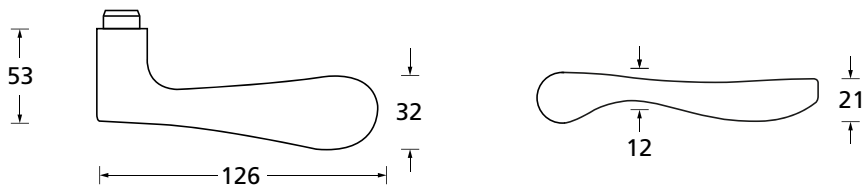

Standard-Türstärken: 38 - 42 mm  
Aufpreis für Türstärken ab 42 mm: € 5,00

Drücker EDELSTAHL matt  
Rosette EDELSTAHL matt

Drücker EDELSTAHL poliert  
Rosette EDELSTAHL poliert

Drücker PVD Messinggelb  
Rosette PVD Messinggelb