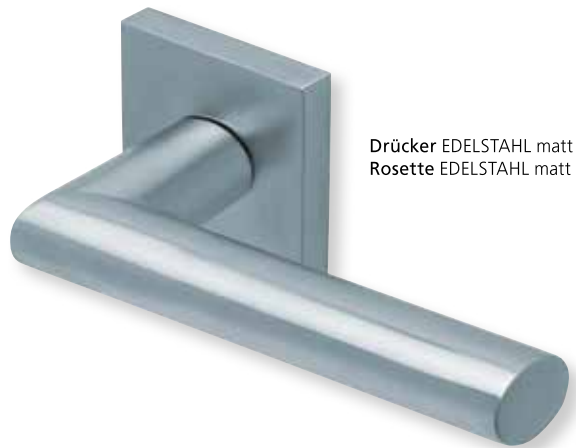

### Drückerpaar

|               |        |       |
|---------------|--------|-------|
| ohne Rosetten | D12060 | 21,90 |
|---------------|--------|-------|

Standard-Türstärken: 38 - 42 mm  
Aufpreis für Türstärken ab 42 mm: € 5,00