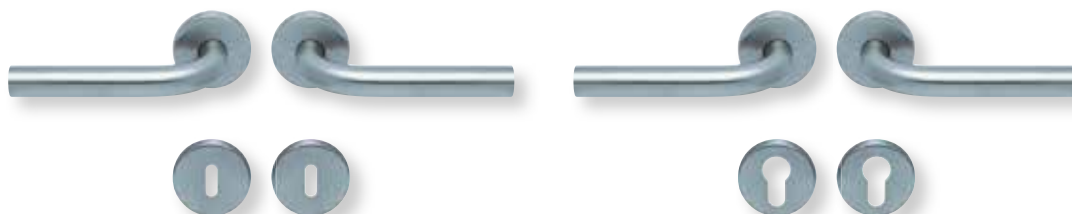

Pullbloc® 3.0 Kugellagertechnik

BB - Garnitur EDELSTAHL matt

PZ - Garnitur EDELSTAHL matt