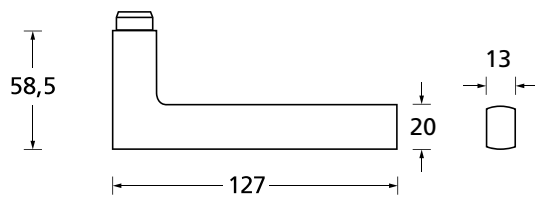

Standard-Türstärken: 38 - 42 mm  
Aufpreis für Türstärken ab 42 mm: € 5,00

Drücker EDELSTAHL matt  
Rosette EDELSTAHL matt

Drücker EDELSTAHL poliert  
Rosette EDELSTAHL poliert

Drücker PVD Messinggelb  
Rosette PVD Messinggelb