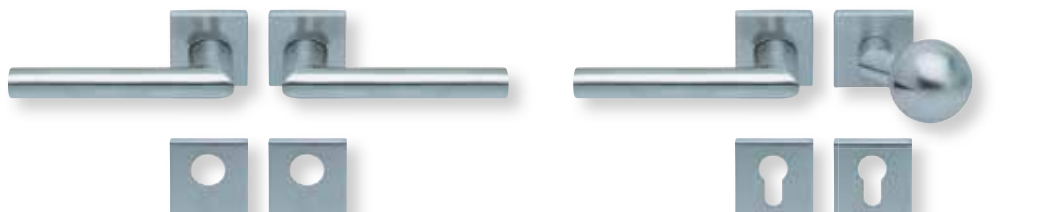

RZ - Garnitur EDELSTAHL matt

PZ - Wechselgarnitur Knopf gekröpft EDELSTAHL matt

Form 1206 auf Quadratrosette

Edelstahl matt

Rosettengarnitur

		€ exkl. MwSt.
BB - Garnitur	PB3.0-Q12060	51,90
PZ - Garnitur	PB3.0-Q12062	15,90
OS - Garnitur (ohne Schlüsselrosette)	PB3.0-Q1206OS	47,90
RZ - Garnitur	PB3.0-Q12068	51,90
WC - Garnitur	PB3.0-Q12063	61,90
WC - Garnitur rot/weiß Anz.	PB3.0-Q120631	65,90
WC - Garnitur rot/grün Anz.	PB3.0-Q120632	65,90
PZ-WG - Knopf ger. DIN R/L	PB3.0-Q12065/6	65,90
PZ-WG - Knopf gekr. DIN R/L	PB3.0-Q120651/61	69,90

Drückerpaar

ohne Rosetten	D12060	21,90

Standard-Türstärken: 38 - 42 mm
Aufpreis für Türstärken ab 42 mm: € 5,00