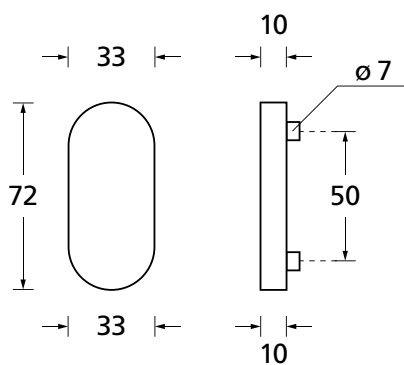

# Ovalrosetten

Pullbloc® Kugellagertechnik

208

Rosette EDELSTAHL matt

Rosette EDELSTAHL poliert

**Drückerrosette**  
EDELSTAHL matt

**PZ - Rosette**  
EDELSTAHL matt

**Blind - Rosette**  
EDELSTAHL matt