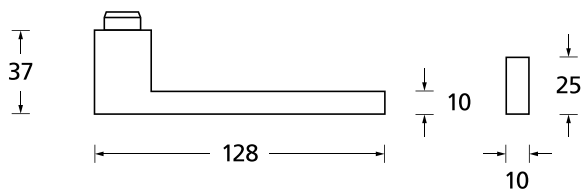

Standard-Türstärken: 38 - 42 mm  
Aufpreis für Türstärken ab 42 mm: € 5,00

Drücker EDELSTAHL matt  
Rosette EDELSTAHL matt

Drücker EDELSTAHL poliert  
Rosette EDELSTAHL poliert

Drücker PVD Messinggelb  
Rosette PVD Messinggelb