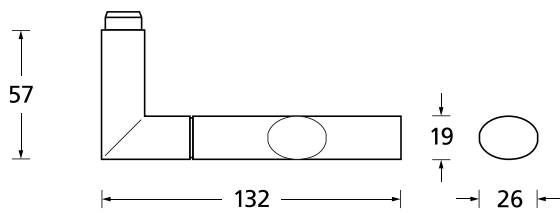

#### Drückerpaar

|               |        |       |
|---------------|--------|-------|
| ohne Rosetten | D10120 | 25,90 |
|---------------|--------|-------|

Standard-Türstärken: 38 - 42 mm  
Aufpreis für Türstärken ab 42 mm: € 5,00