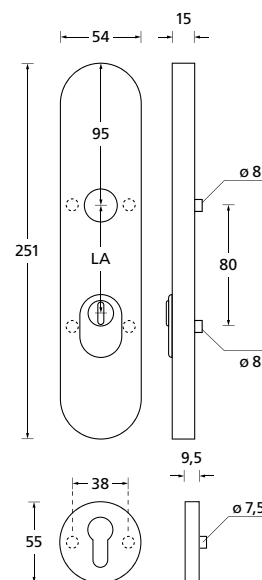

## Zylindrischer Knopf/Pullbloc® PZ-Halbgarnitur

Schutzbeschlag mit Kernziehschutz Edelstahl matt

**SK2 DIN EN 1906 (ES 1 DIN 18257)** € exkl. MwSt.  
 PZ - LA 72 mm PB39016K 151,90

Zylinderüberstand 12 - 17 mm