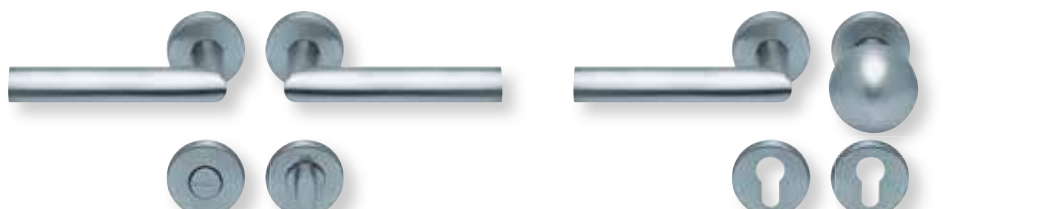

WC - Garnitur EDELSTAHL matt
WC - Garnitur rot/weiß Anzeige EDELSTAHL matt
WC - Garnitur rot/grün Anzeige EDELSTAHL matt

PZ - Wechselgarnitur Knopf gerade EDELSTAHL matt