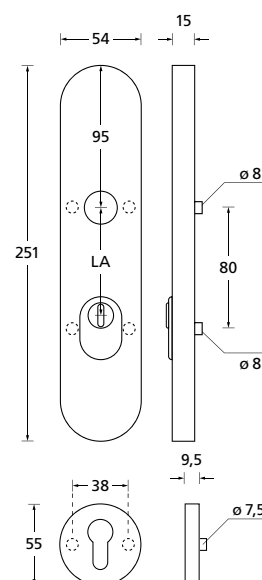

Drücker/Pullbloc® PZ-Halbgarnitur

Schutzbeschlag mit Kernziehschutz Edelstahl matt

SK2 DIN EN 1906 (ES 1 DIN 18257) € exkl. MwSt.
PZ - LA 72 mm PB39019 129,90

Zylinderüberstand 12 - 17 mm