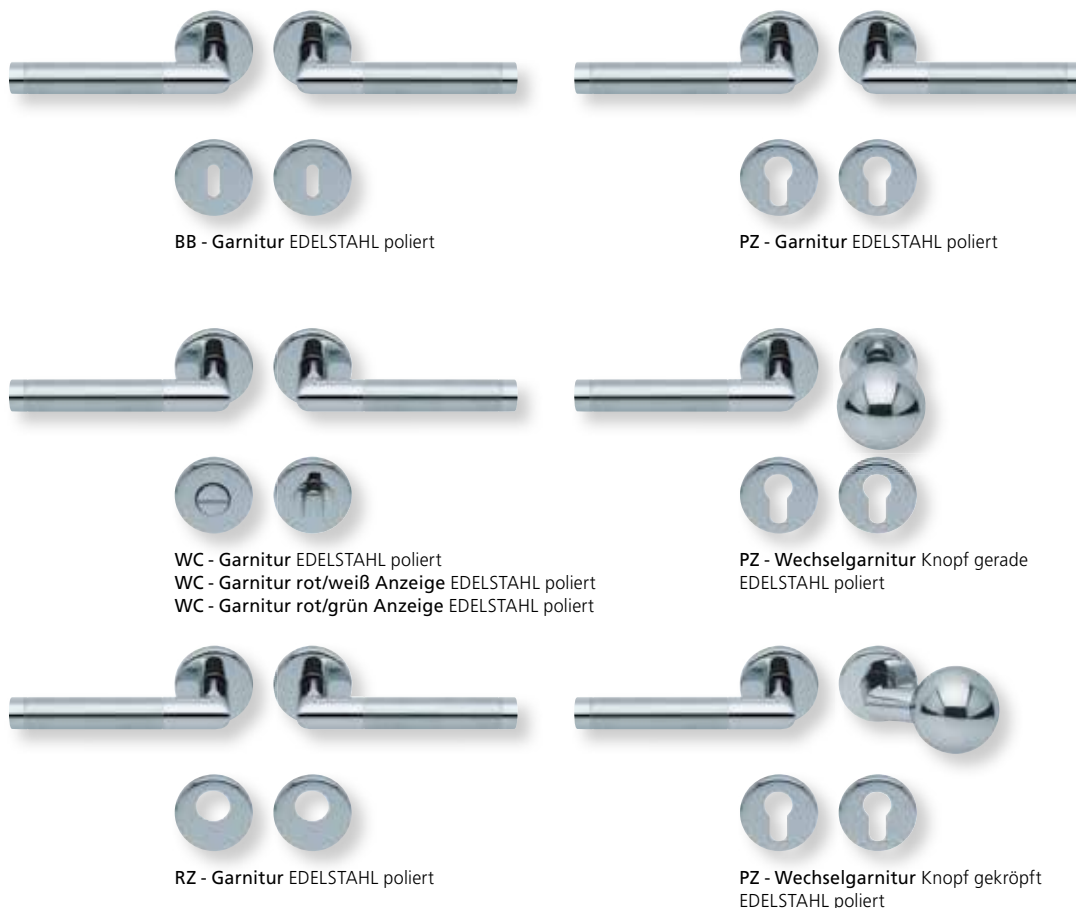

Pullbloc® 3.0 Kugellagertechnik

Form 1174 auf Rundrosette

	Edelstahl matt		Edelstahl poliert	
		€ exkl. MwSt.		€ exkl. MwSt.
Rosettengarnitur				
BB - Garnitur	PB3.0-11740	45,90	PB3.0-P11740	51,90
PZ - Garnitur	PB3.0-11742	45,90	PB3.0-P11742	51,90
OS - Garnitur (ohne Schlüsselrosette)	PB3.0-1174OS	41,90	PB3.0-P1174OS	47,90
RZ - Garnitur	PB3.0-11748	45,90	PB3.0-P11748	51,90
WC - Garnitur	PB3.0-11743	55,90	PB3.0-P11743	61,90
WC - Garnitur rot/weiß Anz.	PB3.0-117431	59,90	PB3.0-P117431	65,90
WC - Garnitur rot/grün Anz.	PB3.0-117432	59,90	PB3.0-P117432	65,90
PZ-WG - Knopf ger. DIN R/L	PB3.0-11746/7	59,90	PB3.0-P11746/7	65,90
PZ-WG - Knopf gekr. DIN R/L	PB3.0-117461/71	63,90	PB3.0-P117461/71	69,90
Drückerpaar				
ohne Rosetten	D11740	21,90	D11740	21,90

Standard-Türstärken: 38 - 42 mm
Aufpreis für Türstärken ab 42 mm: € 5,00