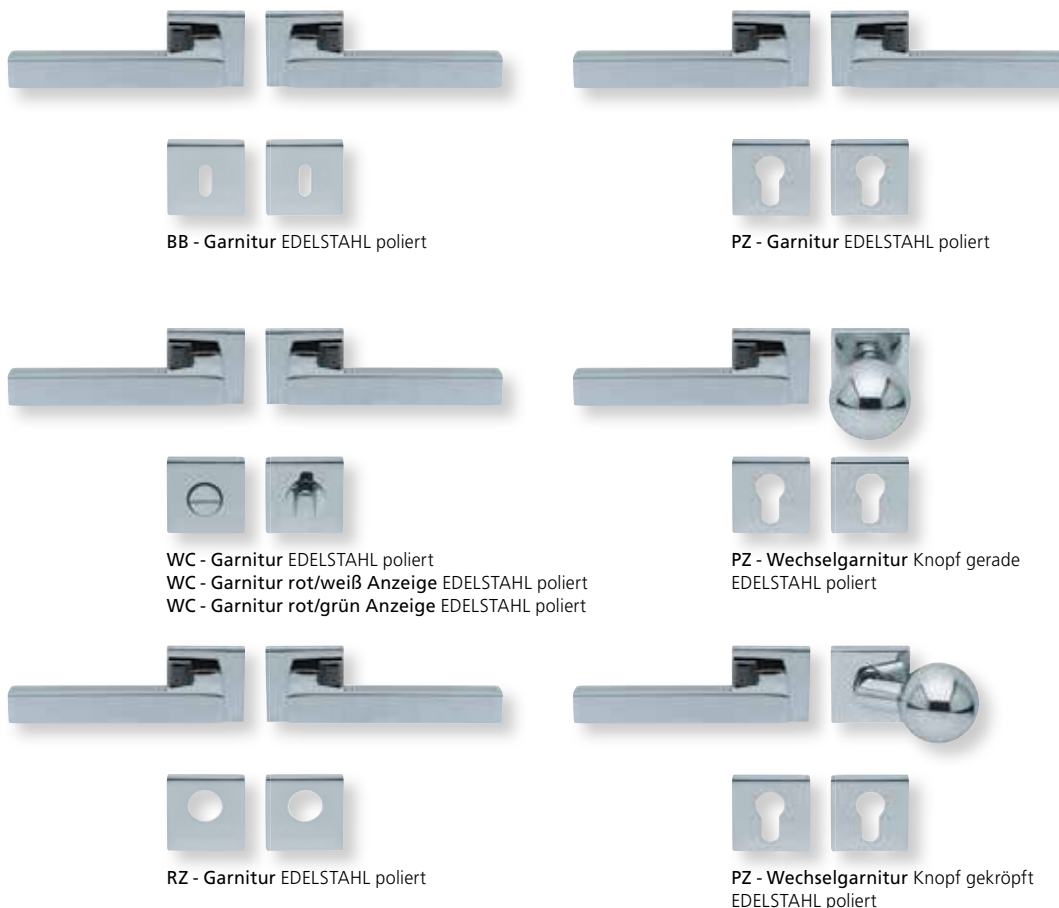

Pullbloc® 3.0 Kugellagertechnik

Form 1002 auf Quadratrosette

	Edelstahl matt		Edelstahl poliert		PVD Messinggelb	
	€ exkl. MwSt.		€ exkl. MwSt.		€ exkl. MwSt.	
Rosettengarnitur						
BB - Garnitur	PB3.0-Q10020	55,90	PB3.0-QP10020	65,90	PB3.0-QPVM10020	75,90
PZ - Garnitur	PB3.0-Q10022	55,90	PB3.0-QP10022	65,90	PB3.0-QPVM10022	75,90
OS - Garnitur (ohne Schlüsselrosette)	PB3.0-Q10020S	51,90	PB3.0-QP10020S	61,90	PB3.0-QPVM10020S	71,90
RZ - Garnitur	PB3.0-Q10028	55,90	PB3.0-QP10028	65,90	PB3.0-QPVM10028	75,90
WC - Garnitur	PB3.0-Q10023	65,90	PB3.0-QP10023	75,90	PB3.0-QPVM10023	85,90
WC - Garnitur rot/weiß Anz.	PB3.0-Q100231	69,90	PB3.0-QP100231	79,90	PB3.0-QPVM100231	89,90
WC - Garnitur rot/grün Anz.	PB3.0-Q100232	69,90	PB3.0-QP100232	79,90	PB3.0-QPVM100232	89,90
PZ-WG - Knopf ger. DIN R/L	PB3.0-Q10025/6	69,90	PB3.0-QP10025/6	79,90	PB3.0-QPVM10025/6	89,90
PZ-WG - Knopf gekr. DIN R/L	PB3.0-Q100251/61	73,90	PB3.0-QP100251/61	83,90	PB3.0-QPVM100251/61	93,90
Drückerpaar						
ohne Rosetten	D10020	25,90	DP10020	33,90	DPVM10020	41,90

Standard-Türstärken: 38 - 42 mm
Aufpreis für Türstärken ab 42 mm: € 5,00