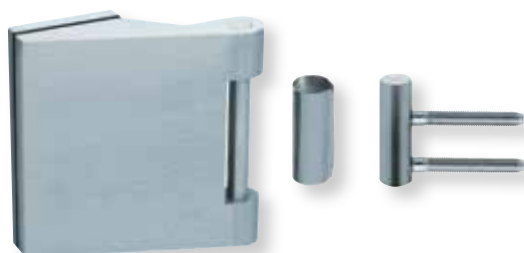

Glastürband 3-teilig eckig
ALUMINIUM EV1