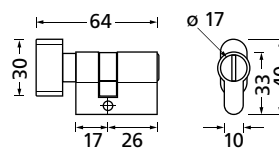

# Knaufzylinder für WC

Knaufzylinder  
wie EDELSTAHL matt

Knaufzylinder  
ALUMINIUM EV1

Knaufzylinder  
verchromt

Knaufzylinder  
PVD Messinggelb

Knauf auf Schlossseite:

Knauf auf Schlossgegenseite:

| Knaufzylinder für WC | wie Edelstahl matt |               | Aluminium EV1 |               | verchromt |               | PVD Messinggelb |               |
|----------------------|--------------------|---------------|---------------|---------------|-----------|---------------|-----------------|---------------|
|                      |                    | € exkl. MwSt. |               | € exkl. MwSt. |           | € exkl. MwSt. |                 | € exkl. MwSt. |
| 26/17                | 10111              | 29,90         | 30111         | 29,90         | P10111    | 33,90         | PVM10111        | 37,90         |
| 17/26                | 10121              | 29,90         | 30121         | 29,90         | P10121    | 33,90         | PVM10121        | 37,90         |