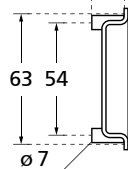

Muschelgriffe

Edelstahl matt

Klappringmuschel		€ exkl. MwSt.
Vierkant 7/8 mm		
Klappringmuschel	90170	37,90

Klappringmuschel		€ exkl. MwSt.
Vierkant 7/8 mm		
Klappringmuschel mit vier M4-Stütznocken	90171	37,90