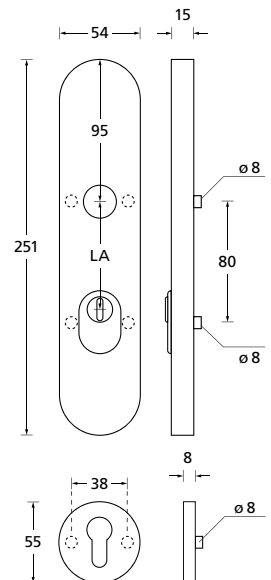

Schutzbeschlag

Griffknopf/PZ-Halbgarnitur

Zylinderüberstand 12 - 17 mm

Schutzbeschlag mit Kernziehschutz Edelstahl matt

SK2 DIN EN 1906 (ES 1 DIN 18257)

Feuerschutz DIN 18273

€ exkl. MwSt.

PZ - LA 72 mm

39116GES1FS

195,90