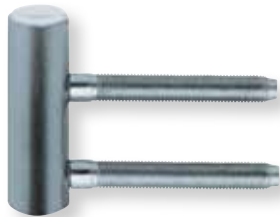

Rahmenteile für Glastürbänder **3-teilig** für Holz- und Stahlzargen

Rahmenteil für Holzzarge