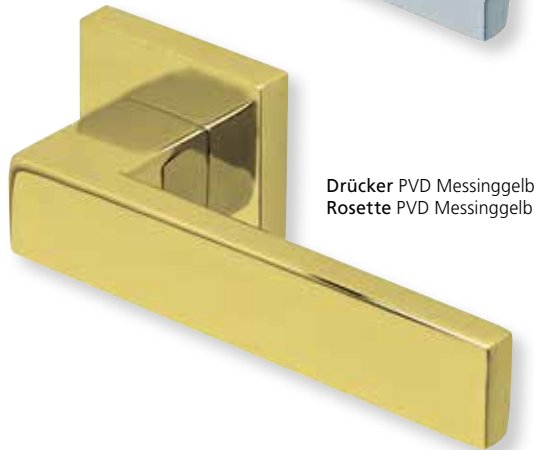

Standard-Türstärken: 38 - 42 mm  
Aufpreis für Türstärken ab 42 mm: € 5,00

Drücker EDELSTAHL matt  
Rosette EDELSTAHL matt

Drücker EDELSTAHL poliert  
Rosette EDELSTAHL poliert

Drücker PVD Messinggelb  
Rosette PVD Messinggelb