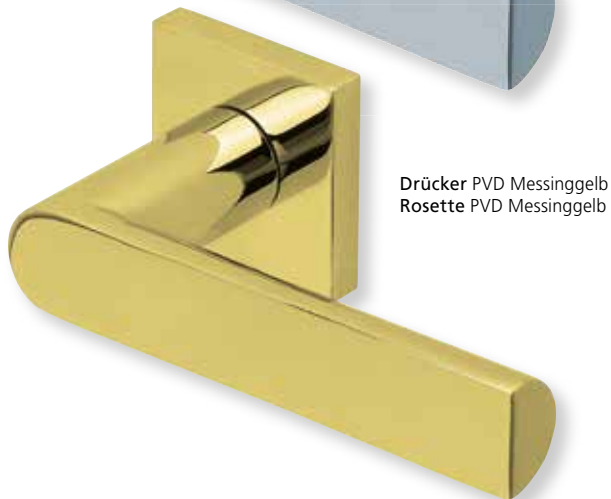

Standard-Türstärken: 38 - 42 mm  
Aufpreis für Türstärken ab 42 mm: € 5,00

Drücker EDELSTAHL matt  
Rosette EDELSTAHL matt

Drücker EDELSTAHL poliert  
Rosette EDELSTAHL poliert

Drücker PVD Messinggelb  
Rosette PVD Messinggelb