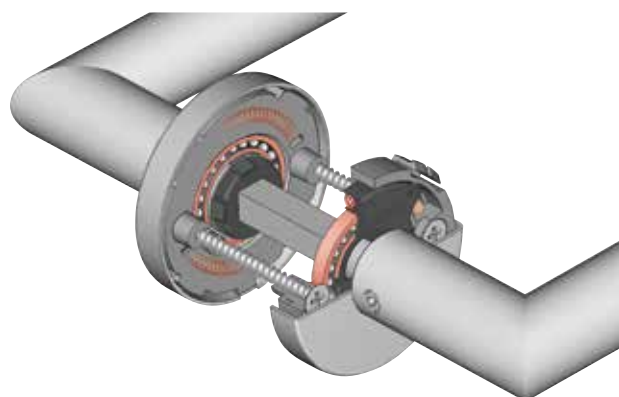

Pullbloc® 3.0 Rundrosette