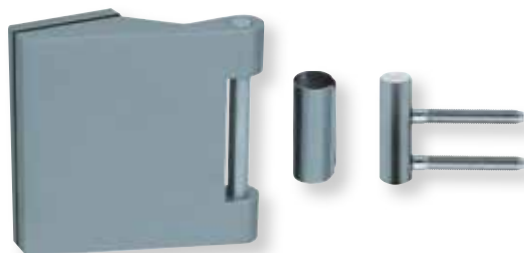

Glastürband **3-teilig** eckig inkl. Rahmenteil für Holzzarge

Glastürband 3-teilig eckig
wie EDELSTAHL matt