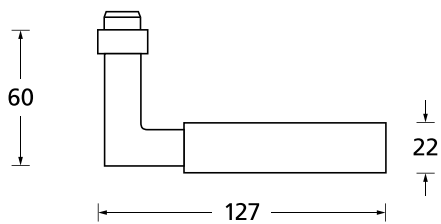

Standard-Türstärken: 38 - 42 mm  
Aufpreis für Türstärken ab 42 mm: € 5,00

Drücker EDELSTAHL matt  
Rosette EDELSTAHL matt

Drücker EDELSTAHL poliert  
Rosette EDELSTAHL poliert

Drücker PVD Messinggelb  
Rosette PVD Messinggelb