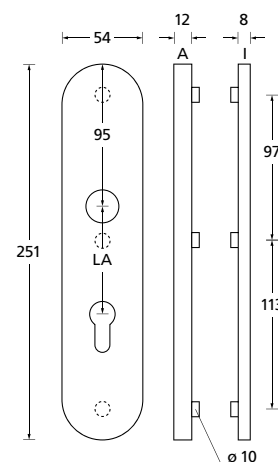

Schutzbeschlag II

Drücker/Drücker

Schutzbeschlag II Edelstahl matt

ES 1 DIN 18257 (SK 2 DIN EN 1906) € exkl. MwSt.

PZ - LA 72 mm	39003ES1	117,90
PZ - LA 92 mm	39004ES1	117,90

ÖNORM

PZ - LA 88 mm	3900530ES1	117,90