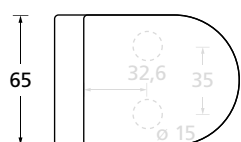

# Gegenkasten **Form A**

EDELSTAHL matt

ALUMINIUM EV1

EDELSTAHL poliert

PVD Messinggelb

Gegenkasten lang

Gegenkasten kurz

|   | Edelstahl matt | Aluminium EV1  | Edelstahl poliert | PVD Messinggelb  |
|---|----------------|----------------|-------------------|------------------|
|   | € exkl. MwSt.  | € exkl. MwSt.  | € exkl. MwSt.     | € exkl. MwSt.    |
| <b>Gegenkasten Form A</b>   |                |                |                   |                  |
| lang  | 20131L 79,90   | 30131L 69,90   | P20131L 119,90    | PVM20131L 139,90 |
| kurz  | 20131 71,90    | 30131 61,90    | P20131 111,90     | PVM20131 131,90  |
| <b>Standflügelset Form A</b> inkl 3-tlg. Gestübbändern, Rahmenteile für Holzzargen und Türfeststeller |                |                |                   |                  |
| Standflügelset lang   | R20130L 187,90 | R30130L 171,90 | P20130L 307,90    | PVM20130L 377,90 |
| Standflügelset kurz   | R20130 179,90  | R30130 163,90  | P20130 299,90     | PVM20130 369,90  |