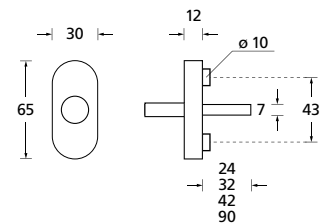

Fenstergriffe

Edelstahl