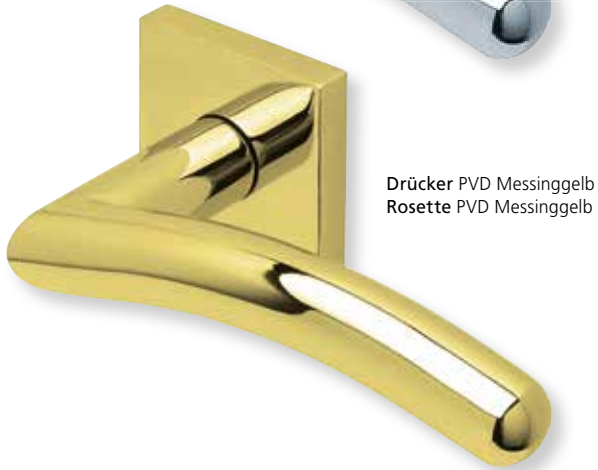

Standard-Türstärken: 38 - 42 mm  
Aufpreis für Türstärken ab 42 mm: € 5,00

Drücker EDELSTAHL matt  
Rosette EDELSTAHL matt

Drücker EDELSTAHL poliert  
Rosette EDELSTAHL poliert

Drücker PVD Messinggelb  
Rosette PVD Messinggelb