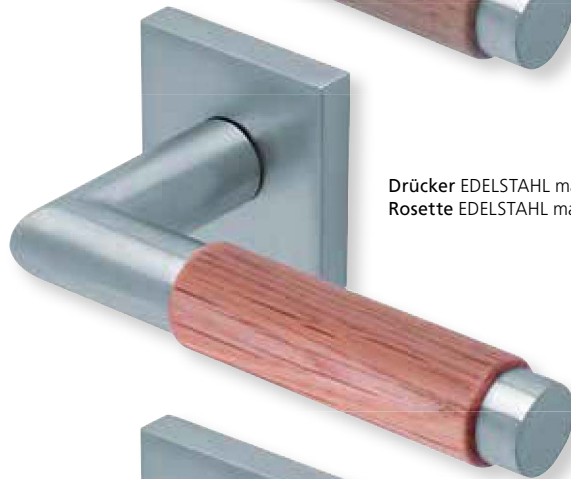

Drücker EDELSTAHL matt - Eiche
Rosette EDELSTAHL matt