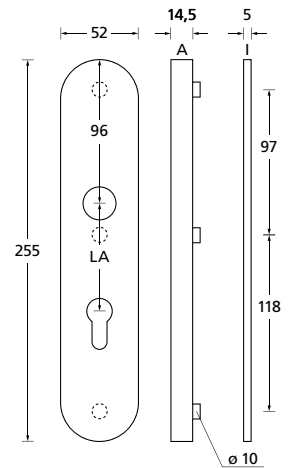

Tresor

Griffknopf/Drücker