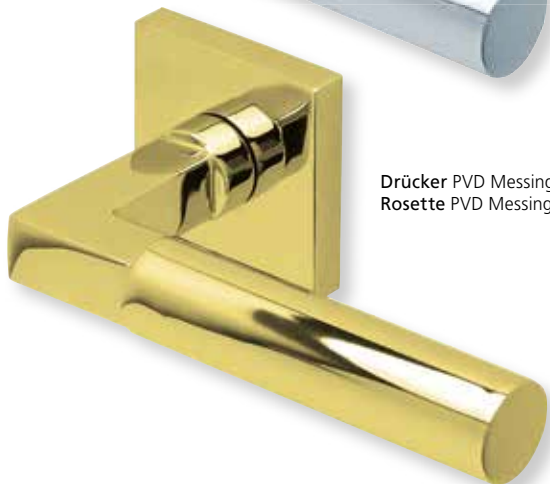

Standard-Türstärken: 38 - 42 mm  
Aufpreis für Türstärken ab 42 mm: € 5,00

Drücker EDELSTAHL matt  
Rosette EDELSTAHL matt

Drücker EDELSTAHL poliert  
Rosette EDELSTAHL poliert

Drücker PVD Messinggelb  
Rosette PVD Messinggelb