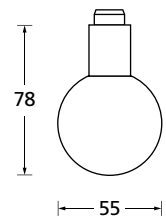

Edelstahl matt		Edelstahl poliert		PVD Messinggelb	
	€ exkl. MwSt.		€ exkl. MwSt.		€ exkl. MwSt.	
Knopf für Wechselgarnitur						
inkl. PZ-Rosette						
Knopf gerade	77101	33,60	P77101	37,60	PVM77101	41,60
Knopf gekröpft	78101	37,60	P78101	41,60	PVM78101	45,60
Knopf drehbar						
ohne Schlüsselrosette						
Knopf gerade DIN R/L	PB30-16180/1	33,60	PB30-P16180/1	37,60	PB30-PVM16180/1	41,60
Knopf gekröpft DIN R/L	PB30-16182/3	37,60	PB30-P16182/3	41,60	PB30-PVM16182/3	45,60
Knopf einseitig fix						
ohne Schlüsselrosette						
Knopf gerade	69100	33,60	P69100	37,60	PVM69100	41,60
Knopf gekröpft	69101	37,60	P69101	41,60	PVM69101	45,60