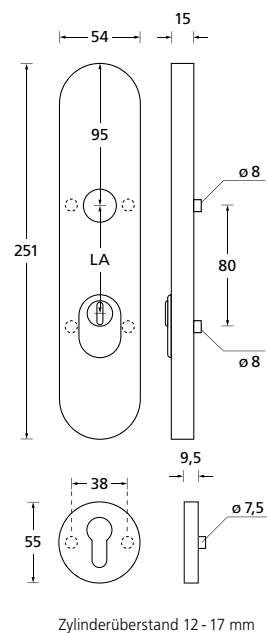

Griffplatte/Pullbloc® PZ-Halbgarnitur

Schutzbeschlag mit Kernziehschutz Edelstahl matt

SK2 DIN EN 1906 (ES 1 DIN 18257) € exkl. MwSt.
PZ - LA 72 mm PB39016 161,90

Standard-Türstärken: 35-55 mm, Aufpreis für Türstärken ab 55 mm: € 7,90. Bei Bestellung bitte **immer** angeben.
Kombinierbar mit allen Drückerformen. Inkl. Form 1106.