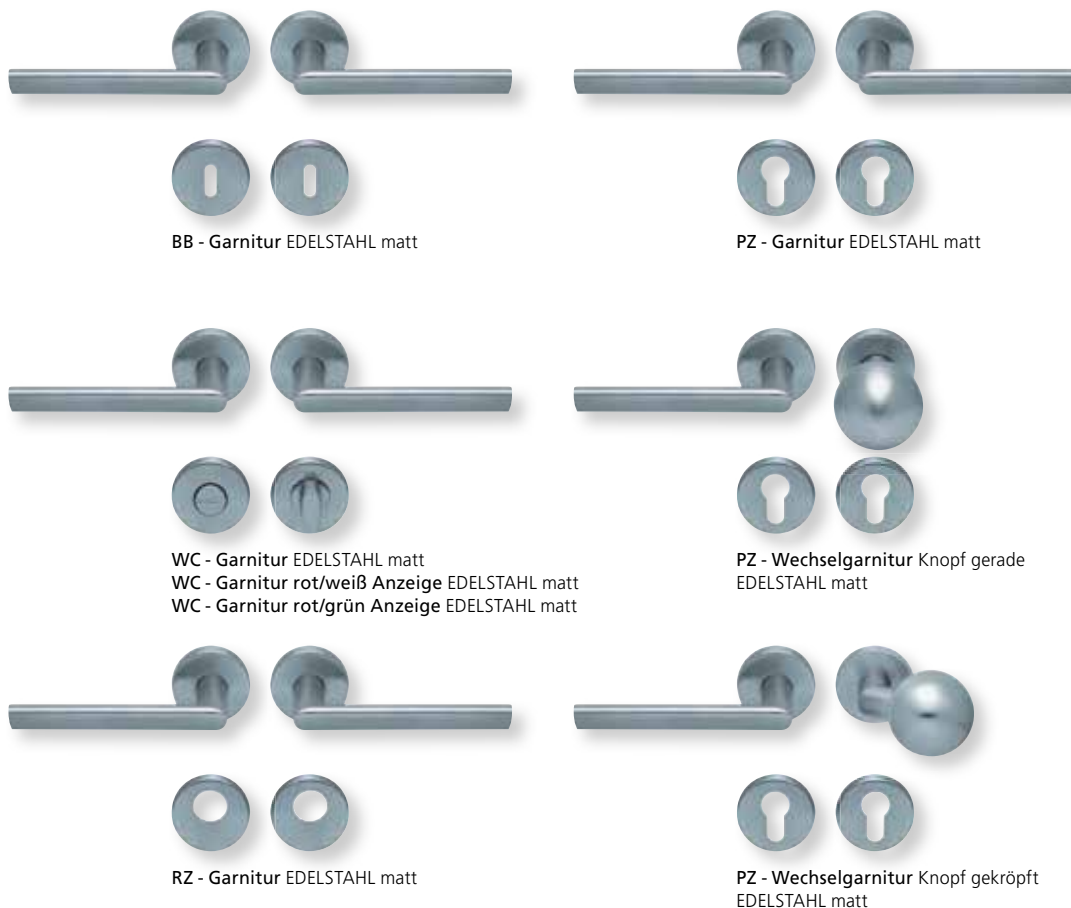

Pullbloc® 3.0 Kugellagertechnik

153

Form 1109 auf Rundrosette

	Edelstahl matt		Edelstahl poliert	
	€ exkl. MwSt.		€ exkl. MwSt.	
Rosettengarnitur				
BB - Garnitur	PB3.0-11090	43,90	PB3.0-P11090	53,90
PZ - Garnitur	PB3.0-11092	43,90	PB3.0-P11092	53,90
OS - Garnitur (ohne Schlüsselrosette)	PB3.0-1109OS	39,90	PB3.0-P1109OS	49,90
RZ - Garnitur	PB3.0-11098	43,90	PB3.0-P11098	53,90
WC - Garnitur	PB3.0-11093	53,90	PB3.0-P11093	63,90
WC - Garnitur rot/weiß Anz.	PB3.0-110931	57,90	PB3.0-P110931	67,90
WC - Garnitur rot/grün Anz.	PB3.0-110932	57,90	PB3.0-P110932	67,90
PZ-WG - Knopf ger. DIN R/L	PB3.0-11096/7	57,90	PB3.0-P11096/7	67,90
PZ-WG - Knopf gekr. DIN R/L	PB3.0-110961/71	61,90	PB3.0-P110961/71	71,90
Drückerpaar				
ohne Rosetten	D11090	19,90	DP11090	27,90

Standard-Türstärken: 38 - 42 mm
Aufpreis für Türstärken ab 42 mm: € 5,00