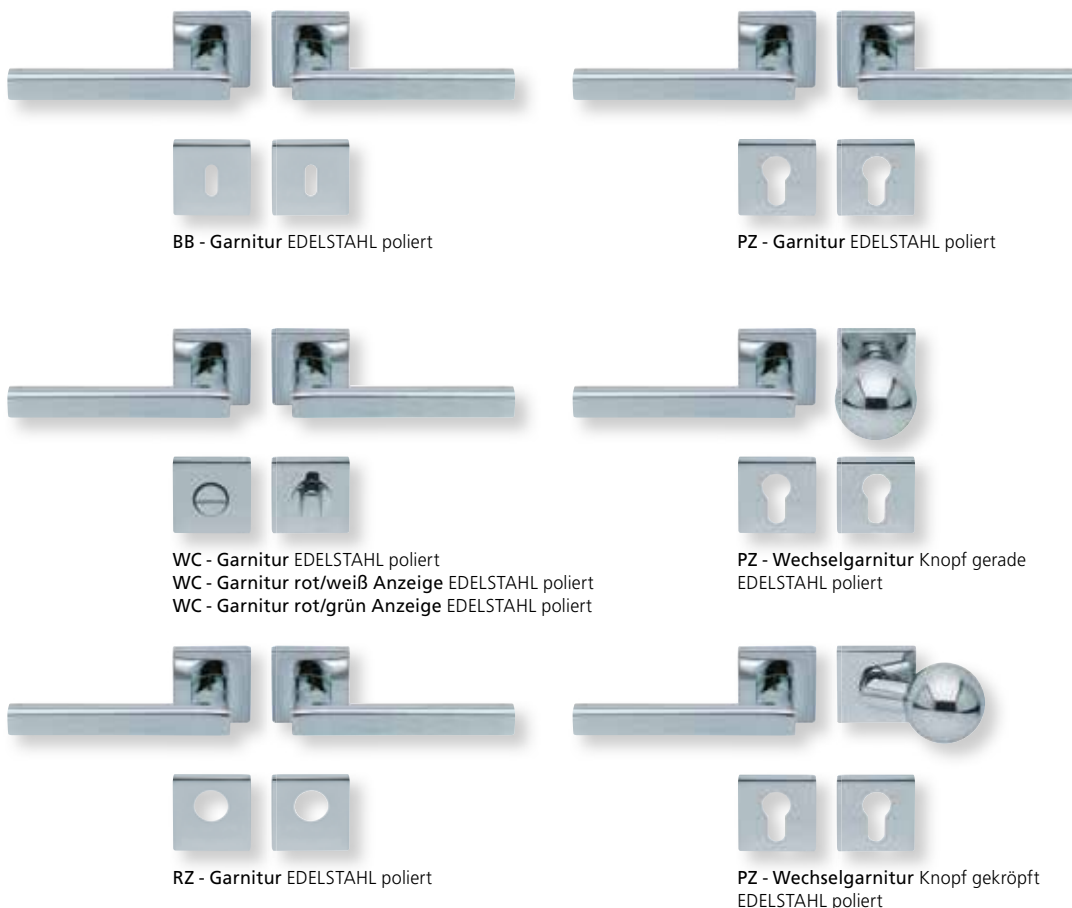

Pullbloc® 3.0 Kugellagertechnik

Form 1027 auf Quadratrosette

	Edelstahl matt		Edelstahl poliert	
		€ exkl. MwSt.		€ exkl. MwSt.
Rosettengarnitur				
BB - Garnitur	PB3.0-Q10270	61,90	PB3.0-QP10270	71,90
PZ - Garnitur	PB3.0-Q10272	61,90	PB3.0-QP10272	71,90
OS - Garnitur (ohne Schlüsselrosette)	PB3.0-Q10270S	57,90	PB3.0-QP10270S	67,90
RZ - Garnitur	PB3.0-Q10278	61,90	PB3.0-QP10278	71,90
WC - Garnitur	PB3.0-Q10273	71,90	PB3.0-QP10273	81,90
WC - Garnitur rot/weiß Anz.	PB3.0-Q102731	75,90	PB3.0-QP102731	85,90
WC - Garnitur rot/grün Anz.	PB3.0-Q102732	75,90	PB3.0-QP102732	85,90
PZ-WG - Knopf ger. DIN R/L	PB3.0-Q10275/6	75,90	PB3.0-QP10275/6	85,90
PZ-WG - Knopf gekr. DIN R/L	PB3.0-Q102751/61	79,90	PB3.0-QP102751/61	89,90
Drückerpaar				
ohne Rosetten	D10270	29,90	DP10270	37,90

Standard-Türstärken: 38 - 42 mm
Aufpreis für Türstärken ab 42 mm: € 5,00