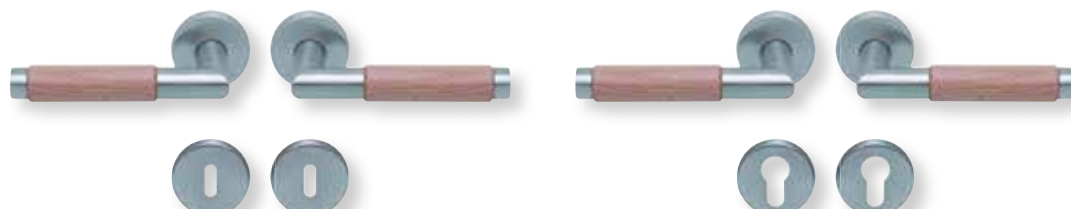

Pullbloc® 3.0 Kugellagertechnik

BB - Garnitur EDELSTAHL matt

PZ - Garnitur EDELSTAHL matt