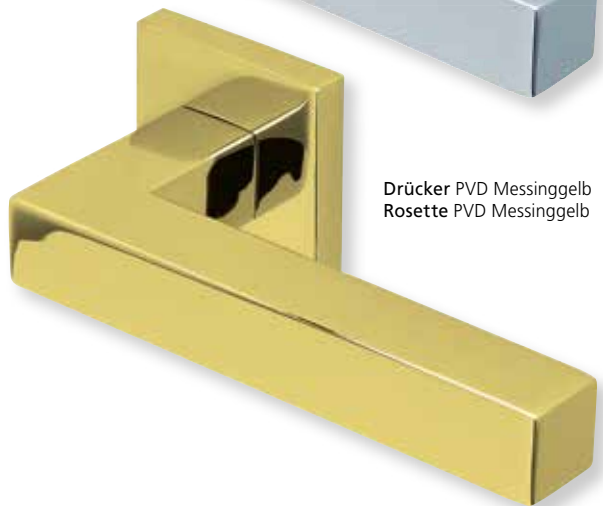

Standard-Türstärken: 38 - 42 mm  
Aufpreis für Türstärken ab 42 mm: € 5,00

Drücker EDELSTAHL matt  
Rosette EDELSTAHL matt

Drücker EDELSTAHL poliert  
Rosette EDELSTAHL poliert

Drücker PVD Messinggelb  
Rosette PVD Messinggelb