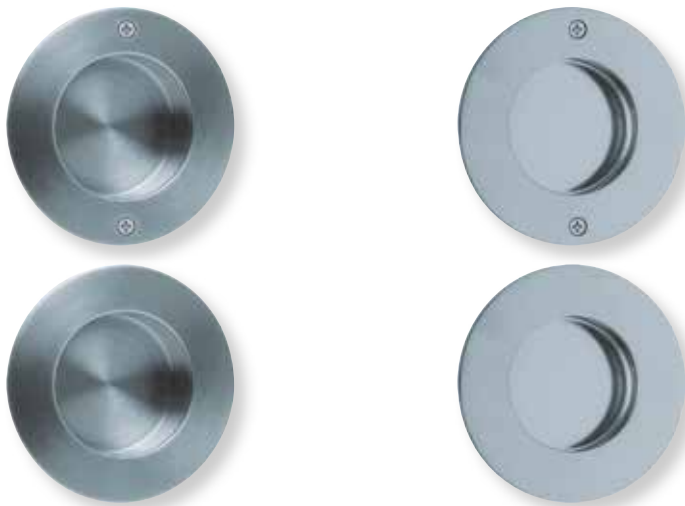

Schiebetürmuscheln

Edelstahl

Außenmaß: ø84 mm
Fräsmaß: ø51 mm

Edelstahl matt

Schiebetürmuschel		€	exkl. MwSt.
rund	20031	21,90	
rund unsichtbare Befestigung	20034	21,90	

Edelstahl poliert

Schiebetürmuschel		€	exkl. MwSt.
rund	P20031	23,90	
rund unsichtbare Befestigung	P20034	23,90	

338