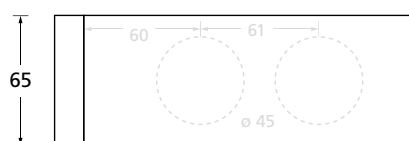

# Gegenkasten **Form B**

EDELSTAHL matt

ALUMINIUM EV1

EDELSTAHL poliert

PVD Messinggelb

Gegenkasten lang

Gegenkasten kurz

|  | Edelstahl matt | Aluminium EV1  | Edelstahl poliert | PVD Messinggelb   |
|--|----------------|----------------|-------------------|-------------------|
|  | € exkl. MwSt.  | € exkl. MwSt.  | € exkl. MwSt.     | € exkl. MwSt.     |
| <b>Gegenkasten Form B</b>  |                |                |                   |                   |
| lang   | 20231L 79,90   | 30231L 69,90   | P20231L 119,90    | PVM20231L 139,90  |
| kurz   | 20231 71,90    | 30231 61,90    | P20231 111,90     | PVM20231 131,90   |
| <b>Standflügelset Form B</b> inkl 3-tlg. Glastürbändern, Rahmenteile für Holzzargen und Türfeststeller |                |                |                   |                   |
| Standflügelset lang  | A20230L 187,90 | R30230L 171,90 | AP20230L 307,90   | APVM20230L 377,90 |
| Standflügelset kurz  | A20230 179,90  | R30230 163,90  | AP20230 299,90    | APVM20230 369,90  |