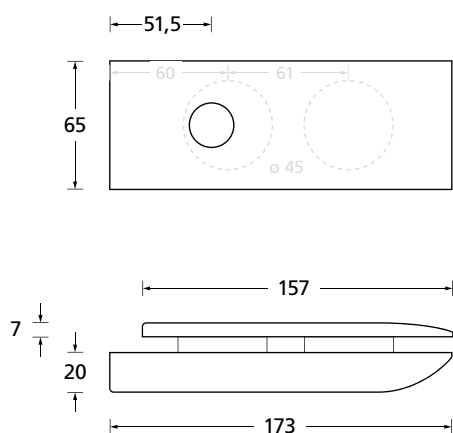

# Glastürschloss **Form C**

EDELSTAHL matt

EDELSTAHL poliert

PVD Messinggelb

Glastürschloss Blind

Glastürschloss BB

Glastürschloss PZ

Glastürschloss WC Innen