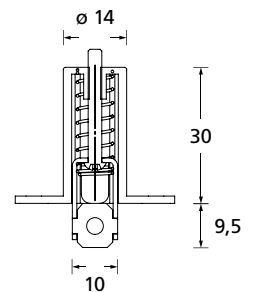

Türfeststeller
PVD Messinggelb