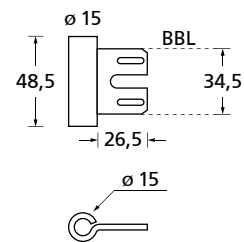

Aufschraub-Rahmenteil