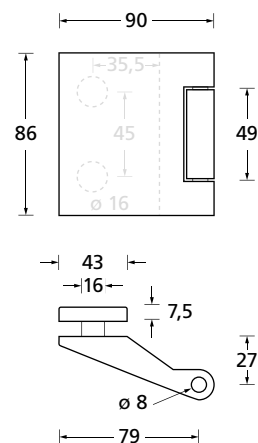

wie Edelstahl matt Aluminium EV1

Glastürband	€ exkl. MwSt.		€ exkl. MwSt.	
		Paar		Paar
3-teilig eckig	20139	57,90	201392	57,90