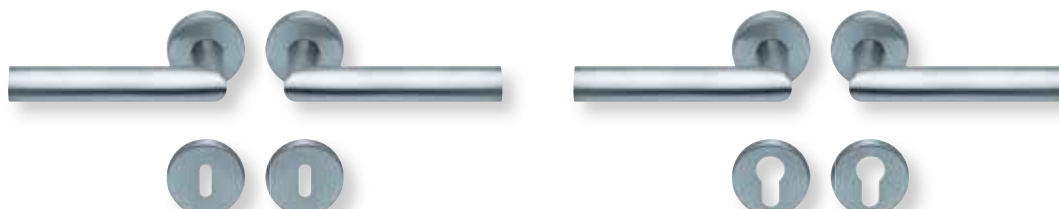

Pullbloc® 3.0 Kugellagertechnik

BB - Garnitur EDELSTAHL matt

PZ - Garnitur EDELSTAHL matt