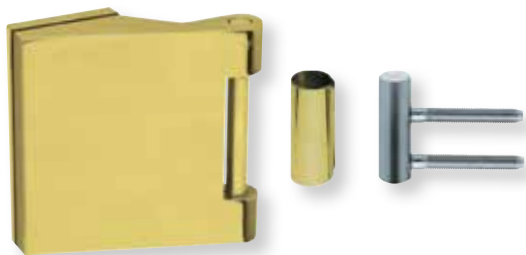

Glastürband 3-teilig massiv
PVD Messinggelb