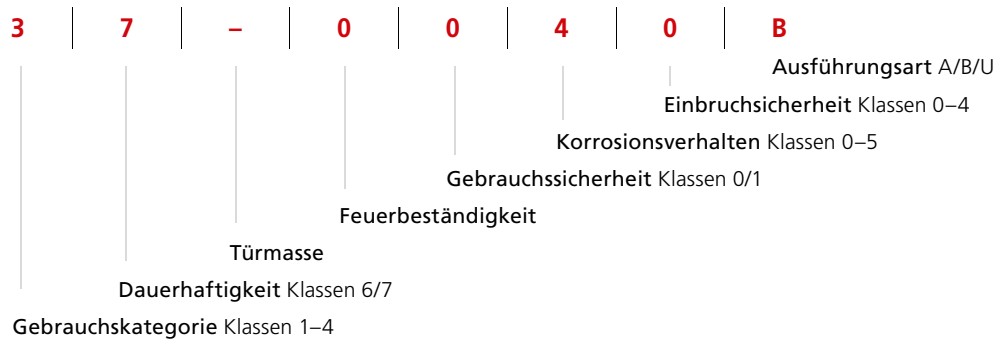

Premiumklasse Wohn- und Objektbau

Pullbloc® 3.0 Kugellagertechnik nach DIN EN 1906

Pullbloc® 3.0 Garnituren, die **absolute Premiumklasse** im Wohn- und Objektbau, im detaillierten Vergleich zu den wichtigsten Prüfkriterien und **Mindestanforderungen** der DIN EN 1906 Gebrauchskategorie 3.

Klassifizierungsschlüssel nach DIN EN 1906

DIN EN 1906 definiert und prüft nur Mindestanforderungen!