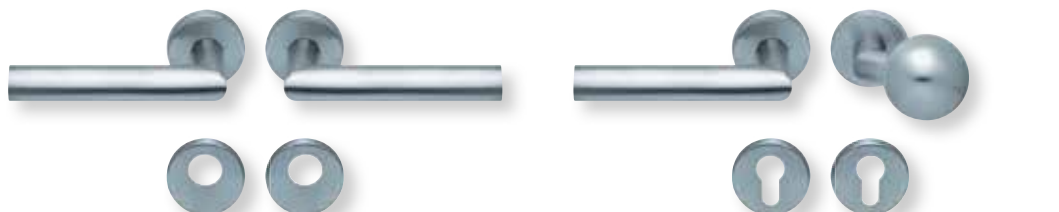

RZ - Garnitur EDELSTAHL matt

PZ - Wechselgarnitur Knopf gekröpft EDELSTAHL matt

Form 1108 auf Rundrosette

	Edelstahl matt		Edelstahl poliert	
	€ exkl. MwSt.		€ exkl. MwSt.	
Rosettengarnitur				
BB - Garnitur	PB3.0-11080	43,90	PB3.0-P11080	53,90
PZ - Garnitur	PB3.0-11082	43,90	PB3.0-P11082	53,90
OS - Garnitur (ohne Schlüsselrosette)	PB3.0-1108OS	39,90	PB3.0-P1108OS	49,90
RZ - Garnitur	PB3.0-11088	43,90	PB3.0-P11088	53,90
WC - Garnitur	PB3.0-11083	53,90	PB3.0-P11083	63,90
WC - Garnitur rot/weiß Anz.	PB3.0-110831	57,90	PB3.0-P110831	67,90
WC - Garnitur rot/grün Anz.	PB3.0-110832	57,90	PB3.0-P110832	67,90
PZ-WG - Knopf ger. DIN R/L	PB3.0-11086/7	57,90	PB3.0-P11086/7	67,90
PZ-WG - Knopf gekr. DIN R/L	PB3.0-110861/71	61,90	PB3.0-P110861/71	71,90
Drückerpaar				
ohne Rosetten	D11080	19,90	DP11080	27,90

Standard-Türstärken: 38 - 42 mm
Aufpreis für Türstärken ab 42 mm: € 5,00