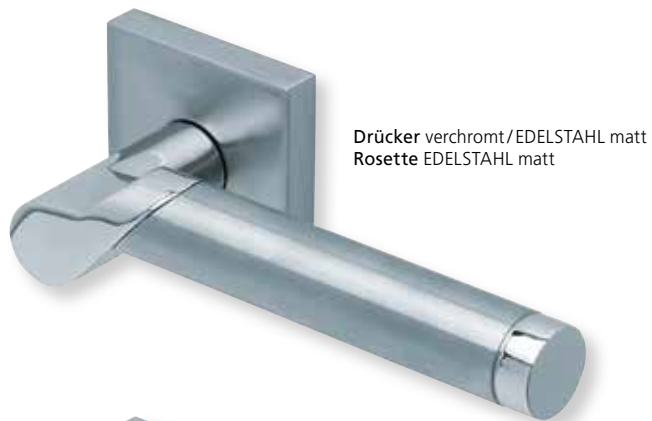

Drücker verchromt/EDELSTAHL matt
Rosette EDELSTAHL matt