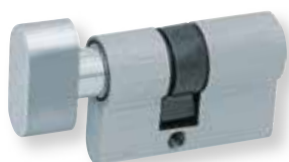

# Knaufzylinder für WC

Knaufzylinder  
wie EDELSTAHL matt

Knaufzylinder  
ALUMINIUM EV1

Knaufzylinder  
verchromt

Knaufzylinder  
PVD Messinggelb

Knauf auf Schlossseite:

Knauf auf Schlossgegenseite:

| Knaufzylinder für WC | wie Edelstahl matt |               | Aluminium EV1 |               | verchromt |               | PVD Messinggelb |               |
|----------------------|--------------------|---------------|---------------|---------------|-----------|---------------|-----------------|---------------|
|                      |                    | € exkl. MwSt. |               | € exkl. MwSt. |           | € exkl. MwSt. |                 | € exkl. MwSt. |
| 26/17                | 10111              | 29,90         | 30111         | 29,90         | P10111    | 33,90         | PVM10111        | 37,90         |
| 17/26                | 10121              | 29,90         | 30121         | 29,90         | P10121    | 33,90         | PVM10121        | 37,90         |