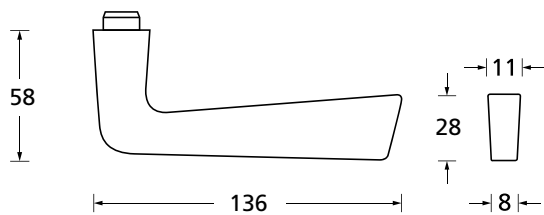

Standard-Türstärken: 38 - 42 mm  
Aufpreis für Türstärken ab 42 mm: € 5,00

Drücker EDELSTAHL matt  
Rosette EDELSTAHL matt

Drücker EDELSTAHL poliert  
Rosette EDELSTAHL poliert

Drücker PVD Messinggelb  
Rosette PVD Messinggelb