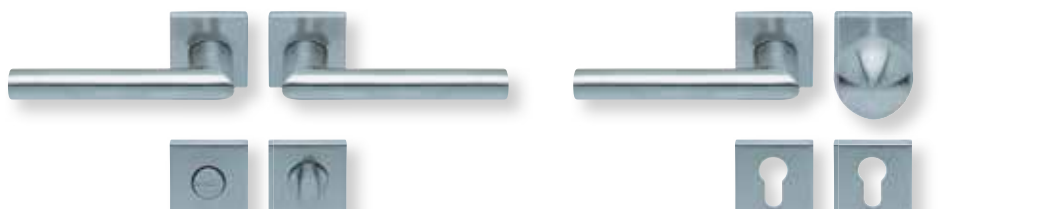

WC - Garnitur EDELSTAHL matt
WC - Garnitur rot/weiß Anzeige EDELSTAHL matt
WC - Garnitur rot/grün Anzeige EDELSTAHL matt

PZ - Wechselgarnitur Knopf gerade EDELSTAHL matt