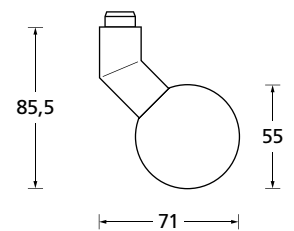

Edelstahl matt		Edelstahl poliert		PVD Messinggelb	
	€ exkl. MwSt.		€ exkl. MwSt.		€ exkl. MwSt.	
Knopf für Wechselgarnitur						
inkl. PZ-Rosette						
Knopf gerade	77101	33,60	P77101	37,60	PVM77101	41,60
Knopf gekröpft	78101	37,60	P78101	41,60	PVM78101	45,60
Knopf drehbar						
ohne Schlüsselrosette						
Knopf gerade DIN R/L	PB30-16180/1	33,60	PB30-P16180/1	37,60	PB30-PVM16180/1	41,60
Knopf gekröpft DIN R/L	PB30-16182/3	37,60	PB30-P16182/3	41,60	PB30-PVM16182/3	45,60
Knopf einseitig fix						
ohne Schlüsselrosette						
Knopf gerade	69100	33,60	P69100	37,60	PVM69100	41,60
Knopf gekröpft	69101	37,60	P69101	41,60	PVM69101	45,60