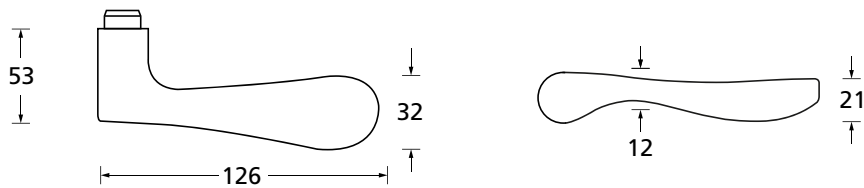

Standard-Türstärken: 38 - 42 mm  
Aufpreis für Türstärken ab 42 mm: € 5,00

Drücker EDELSTAHL matt  
Rosette EDELSTAHL matt

Drücker EDELSTAHL poliert  
Rosette EDELSTAHL poliert

Drücker PVD Messinggelb  
Rosette PVD Messinggelb