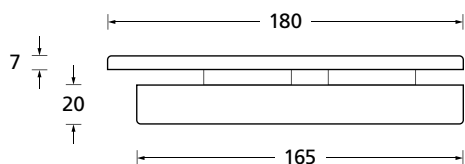

# Gegenkasten **Form B**

EDELSTAHL matt

ALUMINIUM EV1

EDELSTAHL poliert

PVD Messinggelb

Gegenkasten lang

Gegenkasten kurz

|  | Edelstahl matt | Aluminium EV1  | Edelstahl poliert | PVD Messinggelb   |
|--|----------------|----------------|-------------------|-------------------|
|  | € exkl. MwSt.  | € exkl. MwSt.  | € exkl. MwSt.     | € exkl. MwSt.     |
| <b>Gegenkasten Form B</b>  |                |                |                   |                   |
| lang   | 20231L 79,90   | 30231L 69,90   | P20231L 119,90    | PVM20231L 139,90  |
| kurz   | 20231 71,90    | 30231 61,90    | P20231 111,90     | PVM20231 131,90   |
| <b>Standflügelset Form B</b> inkl 3-tlg. Glastürbändern, Rahmenteile für Holzzargen und Türfeststeller |                |                |                   |                   |
| Standflügelset lang  | A20230L 187,90 | R30230L 171,90 | AP20230L 307,90   | APVM20230L 377,90 |
| Standflügelset kurz  | A20230 179,90  | R30230 163,90  | AP20230 299,90    | APVM20230 369,90  |