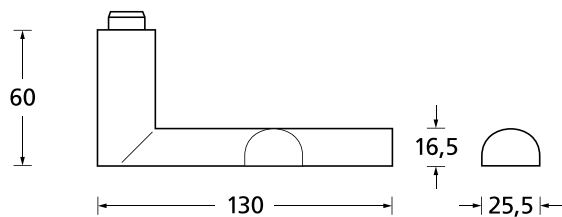

Standard-Türstärken: 38 - 42 mm  
Aufpreis für Türstärken ab 42 mm: € 5,00

Drücker EDELSTAHL matt  
Rosette EDELSTAHL matt

Drücker EDELSTAHL poliert  
Rosette EDELSTAHL poliert

Drücker PVD Messinggelb  
Rosette PVD Messinggelb