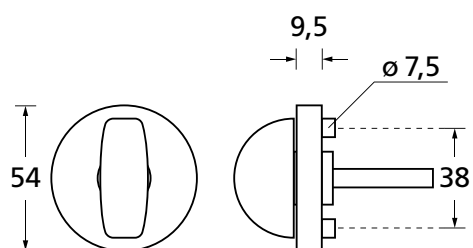

Riegel für Sperrbügel

Riegel für Sperrbügel € exkl. MwSt.
Stiftlänge: 35/42 mm SB87015 29,90