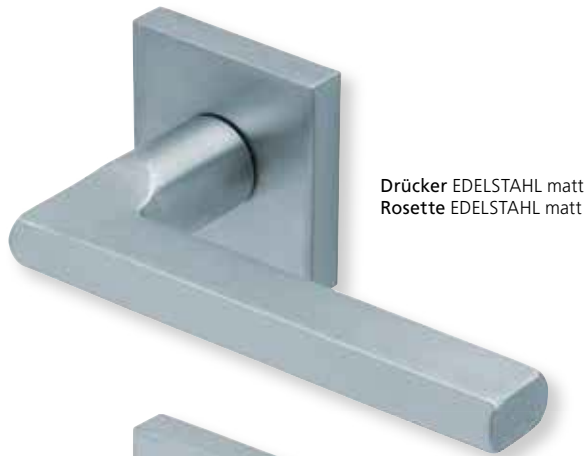

Standard-Türstärken: 38 - 42 mm  
Aufpreis für Türstärken ab 42 mm: € 5,00

Drücker EDELSTAHL matt  
Rosette EDELSTAHL matt

Drücker EDELSTAHL poliert  
Rosette EDELSTAHL poliert

Drücker PVD Messinggelb  
Rosette PVD Messinggelb