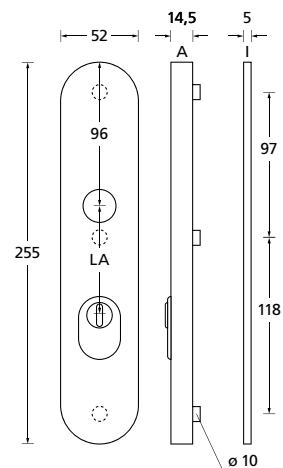

Tresor Edelstahl matt

		€ exkl. MwSt.
PZ - LA 72 mm	29000	89,90
PZ - LA 92 mm	29001	89,90
PZ - LA 88 mm	29002	89,90

312

Tresor mit Kernziehschutz Edelstahl matt

		€ exkl. MwSt.
PZ - LA 72 mm	29010	109,90
PZ - LA 92 mm	29011	109,90
PZ - LA 88 mm	29012	109,90

Zylinderüberstand 10 - 15 mm

Standard-Türstärken: 40 - 60 mm. Bei Bestellung bitte **immer** angeben.
Kombinierbar mit allen Drückerformen. Inkl. Form 1106.