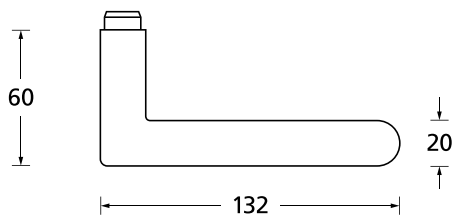

Standard-Türstärken: 38 - 42 mm  
Aufpreis für Türstärken ab 42 mm: € 5,00

Drücker EDELSTAHL matt  
Rosette EDELSTAHL matt

Drücker EDELSTAHL poliert  
Rosette EDELSTAHL poliert

Drücker PVD Messinggelb  
Rosette PVD Messinggelb