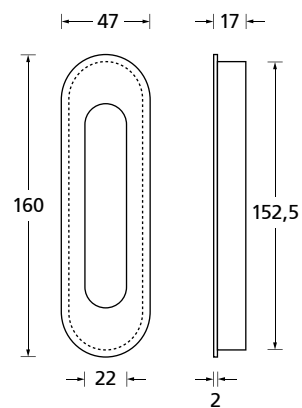

Schiebetürmuscheln

Edelstahl

Außenmaß: 47 x 160 mm
Fräsmaß: 39,5 x 153,5 mm