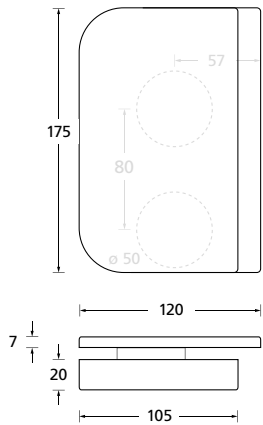

Office Glasürschloss Blind