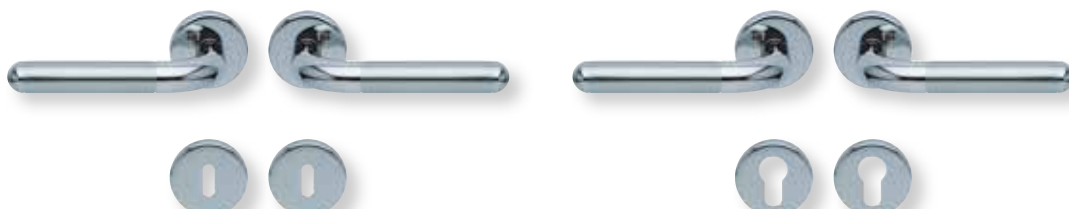

Pullbloc® 3.0 Kugellagertechnik

BB - Garnitur EDELSTAHL poliert

PZ - Garnitur EDELSTAHL poliert