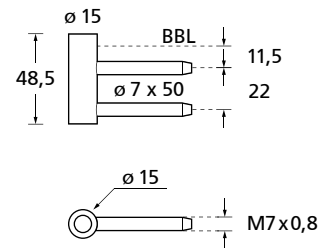

Rahmenteil für Stahlzarge