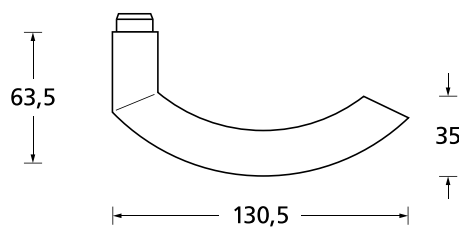

Standard-Türstärken: 38 - 42 mm  
Aufpreis für Türstärken ab 42 mm: € 5,00

Drücker EDELSTAHL matt  
Rosette EDELSTAHL matt

Drücker EDELSTAHL poliert  
Rosette EDELSTAHL poliert

Drücker PVD Messinggelb  
Rosette PVD Messinggelb