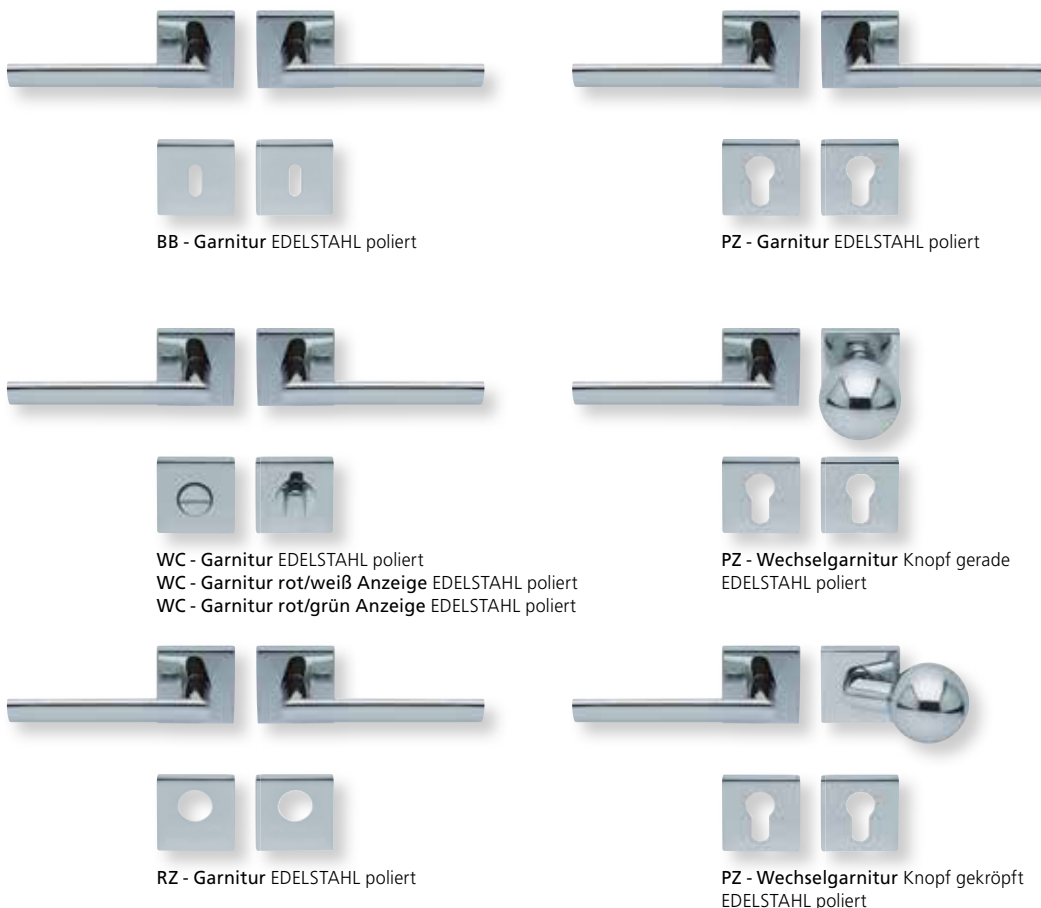

Pullbloc® 3.0 Kugellagertechnik

Form 1109 auf Quadratrosette

	Edelstahl matt		Edelstahl poliert	
		€ exkl. MwSt.		€ exkl. MwSt.
Rosettengarnitur				
BB - Garnitur	PB3.0-Q11090	49,90	PB3.0-QP11090	59,90
PZ - Garnitur	PB3.0-Q11092	49,90	PB3.0-QP11092	59,90
OS - Garnitur (ohne Schlüsselrosette)	PB3.0-Q1109OS	45,90	PB3.0-QP1109OS	55,90
RZ - Garnitur	PB3.0-Q11098	49,90	PB3.0-QP11098	59,90
WC - Garnitur	PB3.0-Q11093	59,90	PB3.0-QP11093	69,90
WC - Garnitur rot/weiß Anz.	PB3.0-Q110931	63,90	PB3.0-QP110931	73,90
WC - Garnitur rot/grün Anz.	PB3.0-Q110932	63,90	PB3.0-QP110932	73,90
PZ-WG - Knopf ger. DIN R/L	PB3.0-Q11096/7	63,90	PB3.0-QP11096/7	73,90
PZ-WG - Knopf gekr. DIN R/L	PB3.0-Q110961/71	67,90	PB3.0-QP110961/71	77,90
Drückerpaar				
ohne Rosetten	D11090	19,90	DP11090	27,90

Standard-Türstärken: 38 - 42 mm
Aufpreis für Türstärken ab 42 mm: € 5,00