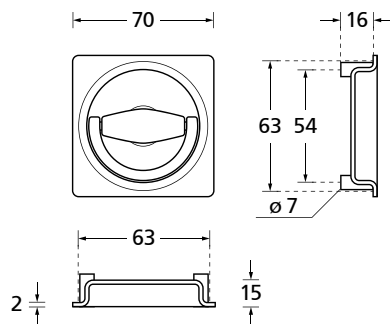

Muschelgriffe

Edelstahl matt

Klappringmuschel		€ exkl. MwSt.
Vierkant 7/8 mm		
Klappringmuschel	90170	37,90

Klappringmuschel		€ exkl. MwSt.
Vierkant 7/8 mm		
Klappringmuschel mit vier M4-Stütznocken	90171	37,90