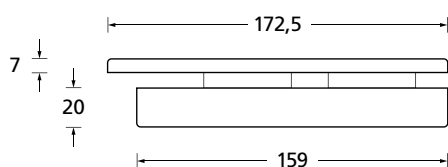

# Gegenkasten **Form A**

EDELSTAHL matt

ALUMINIUM EV1

EDELSTAHL poliert

PVD Messinggelb

Gegenkasten lang

Gegenkasten kurz

|   | Edelstahl matt | Aluminium EV1  | Edelstahl poliert | PVD Messinggelb  |
|---|----------------|----------------|-------------------|------------------|
|   | € exkl. MwSt.  | € exkl. MwSt.  | € exkl. MwSt.     | € exkl. MwSt.    |
| <b>Gegenkasten Form A</b>   |                |                |                   |                  |
| lang  | 20131L 79,90   | 30131L 69,90   | P20131L 119,90    | PVM20131L 139,90 |
| kurz  | 20131 71,90    | 30131 61,90    | P20131 111,90     | PVM20131 131,90  |
| <b>Standflügelset Form A</b> inkl 3-tlg. Gestübbändern, Rahmenteile für Holzzargen und Türfeststeller |                |                |                   |                  |
| Standflügelset lang   | R20130L 187,90 | R30130L 171,90 | P20130L 307,90    | PVM20130L 377,90 |
| Standflügelset kurz   | R20130 179,90  | R30130 163,90  | P20130 299,90     | PVM20130 369,90  |