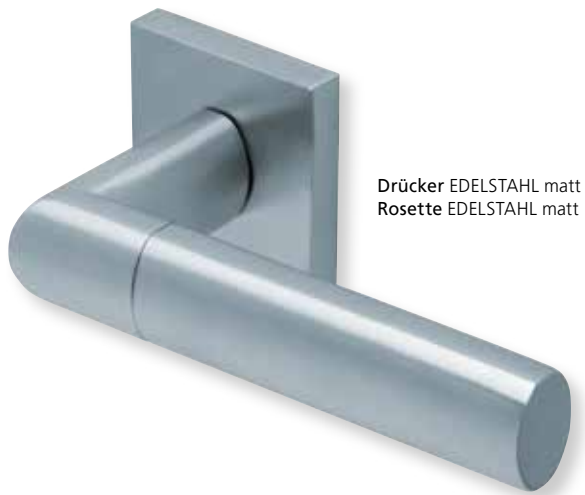

#### Drückerpaar

|               |        |       |
|---------------|--------|-------|
| ohne Rosetten | D10120 | 25,90 |
|---------------|--------|-------|

Standard-Türstärken: 38 - 42 mm  
Aufpreis für Türstärken ab 42 mm: € 5,00