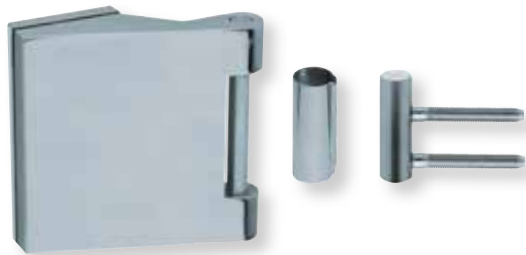

Glastürband 3-teilig massiv
EDELSTAHL poliert