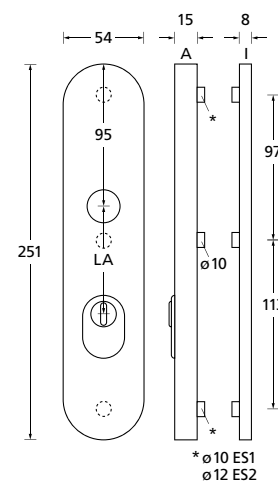

Feuerschutz DIN 18273

PZ - LA 72 mm	39003ES1FS	139,90

Schutzbeschlag II mit Kernziehschutz Edelstahl matt

ES 1 DIN 18257 (SK 2 DIN EN 1906) € exkl. MwSt.

PZ - LA 72 mm	39013ES1	129,90
PZ - LA 92 mm	39014ES1	129,90

ÖNORM

PZ - LA 88 mm	3901530ES1	129,90

Feuerschutz ÖNORM B 3859

PZ - LA 88 mm	3911530ES1FS	153,90

Feuerschutz DIN 18273

PZ - LA 72 mm	39113ES1FS	153,90

ES 2 DIN 18257 (SK 3 DIN EN 1906) € exkl. MwSt.

PZ - LA 72 mm	39013ES2	151,90
PZ - LA 92 mm	39014ES2	151,90

ÖNORM

PZ - LA 88 mm	3901530ES2	151,90

Feuerschutz DIN 18273

PZ - LA 72 mm	39113ES2FS	175,90

Zylinderüberstand
ES 1: 12 - 17 mm
ES 2: 11 - 14 mm

Standard-Türstärken: 35 - 55 mm, Aufpreis für Türstärken ab 55 mm: € 7,90. Standard-Türstärken Feuerschutz: 39 - 58 mm. Bei Bestellung bitte immer angeben. **Kombinierbar mit allen Drückerformen** (Feuerschutz auf Anfrage). **Inkl. Form 1106.**