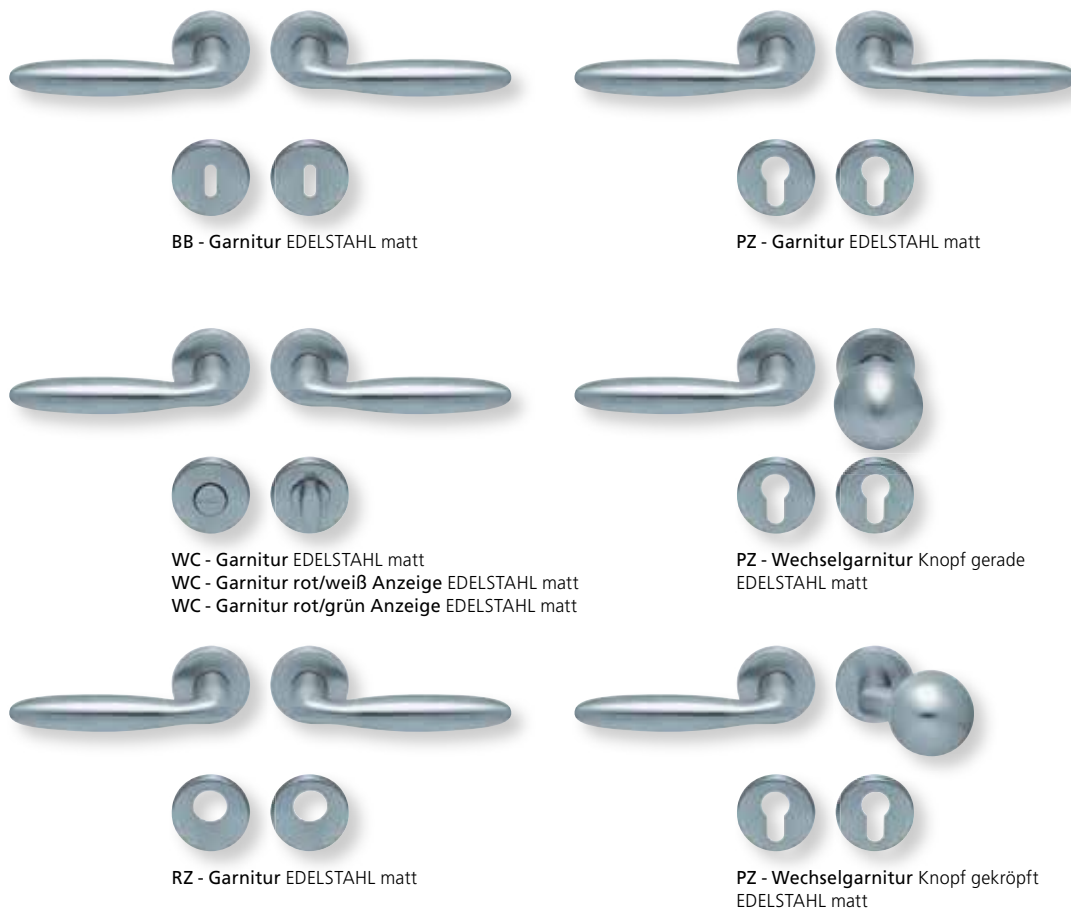

Pullbloc® 3.0 Kugellagertechnik

Form 1083 auf Rundrosette

	Edelstahl matt		Edelstahl poliert		PVD Messinggelb	
	€ exkl. MwSt.		€ exkl. MwSt.		€ exkl. MwSt.	
Rosettengarnitur						
BB - Garnitur	PB3.0-10830	49,90	PB3.0-P10830	59,90	PB3.0-PVM10830	69,90
PZ - Garnitur	PB3.0-10832	49,90	PB3.0-P10832	59,90	PB3.0-PVM10832	69,90
OS - Garnitur (ohne Schlüsselrosette)	PB3.0-10830S	45,90	PB3.0-P10830S	55,90	PB3.0-PVM10830S	65,90
RZ - Garnitur	PB3.0-10838	49,90	PB3.0-P10838	59,90	PB3.0-PVM10838	69,90
WC - Garnitur	PB3.0-10833	59,90	PB3.0-P10833	69,90	PB3.0-PVM10833	79,90
WC - Garnitur rot/weiß Anz.	PB3.0-108331	63,90	PB3.0-P108331	73,90	PB3.0-PVM108331	83,90
WC - Garnitur rot/grün Anz.	PB3.0-108332	63,90	PB3.0-P108332	73,90	PB3.0-PVM108332	83,90
PZ-WG - Knopf ger. DIN R/L	PB3.0-10835/6	63,90	PB3.0-P10835/6	73,90	PB3.0-PVM10835/6	83,90
PZ-WG - Knopf gekr. DIN R/L	PB3.0-108351/61	67,90	PB3.0-P108351/61	77,90	PB3.0-PVM108351/61	87,90
Drückerpaar						
ohne Rosetten	D10830	25,90	DP10830	33,90	DPVM10830	41,90

Standard-Türstärken: 38 - 42 mm
Aufpreis für Türstärken ab 42 mm: € 5,00