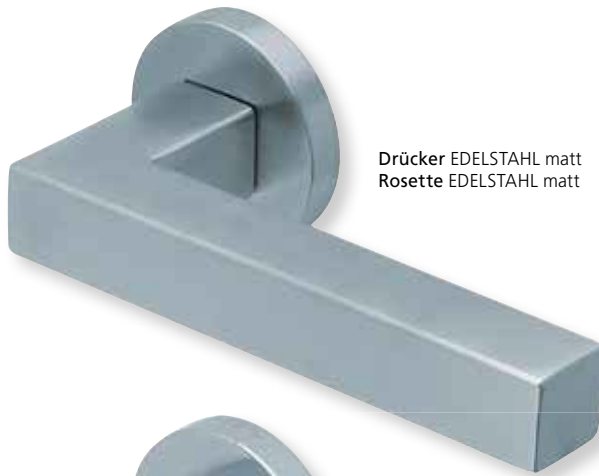

Drücker EDELSTAHL matt
Rosette EDELSTAHL matt