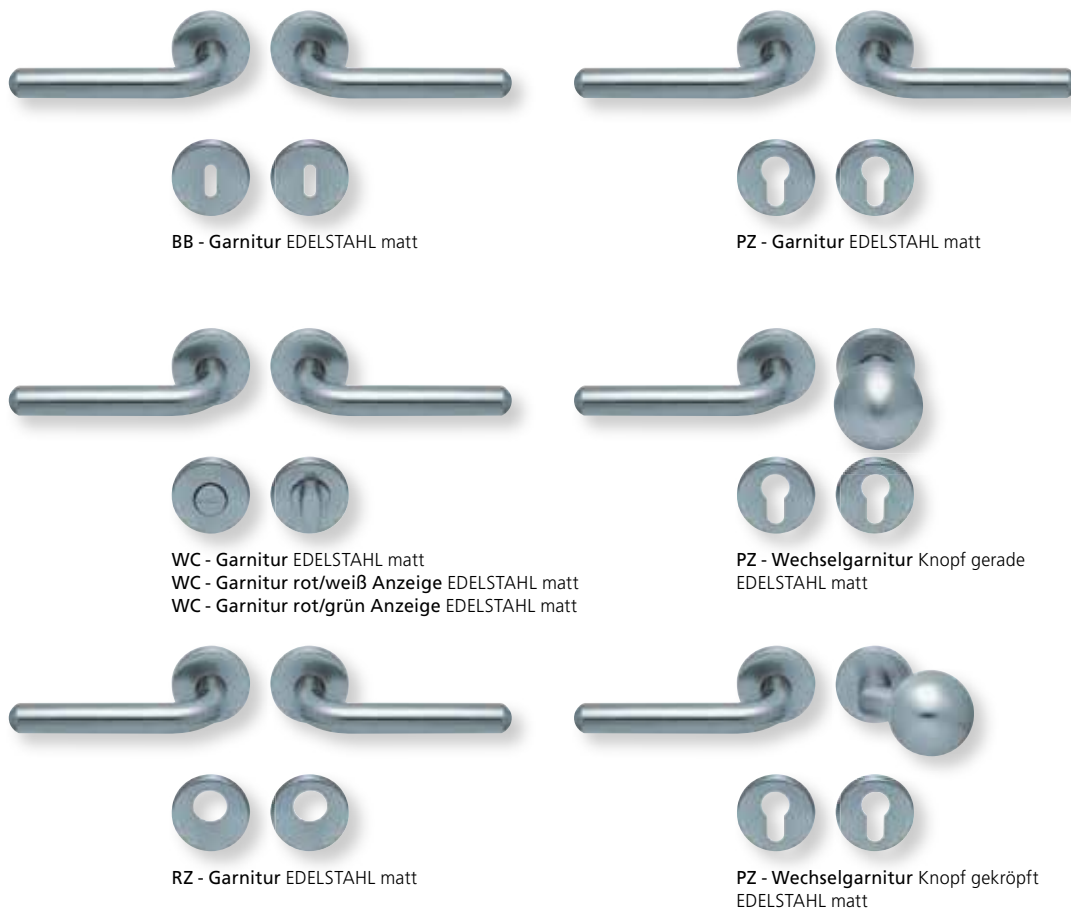

Pullbloc® 3.0 Kugellagertechnik

BB - Garnitur EDELSTAHL matt

PZ - Garnitur EDELSTAHL matt

WC - Garnitur EDELSTAHL matt
WC - Garnitur rot/weiß Anzeige EDELSTAHL matt
WC - Garnitur rot/grün Anzeige EDELSTAHL matt

PZ - Wechselgarnitur Knopf gerade EDELSTAHL matt

RZ - Garnitur EDELSTAHL matt

PZ - Wechselgarnitur Knopf gekröpft EDELSTAHL matt

Form 1200 auf Rundrosette

	Edelstahl matt		Edelstahl poliert	
	€ exkl. MwSt.		€ exkl. MwSt.	
Rosettengarnitur				
BB - Garnitur	PB3.0-12000	43,90	PB3.0-P12000	53,90
PZ - Garnitur	PB3.0-12002	43,90	PB3.0-P12002	53,90
OS - Garnitur (ohne Schlüsselrosette)	PB3.0-12000S	39,90	PB3.0-P12000S	49,90
RZ - Garnitur	PB3.0-12008	43,90	PB3.0-P12008	53,90
WC - Garnitur	PB3.0-12003	53,90	PB3.0-P12003	63,90
WC - Garnitur rot/weiß Anz.	PB3.0-120031	57,90	PB3.0-P120031	67,90
WC - Garnitur rot/grün Anz.	PB3.0-120032	57,90	PB3.0-P120032	67,90
PZ-WG - Knopf ger. DIN R/L	PB3.0-12005/6	57,90	PB3.0-P12005/6	67,90
PZ-WG - Knopf gekr. DIN R/L	PB3.0-120051/61	61,90	PB3.0-P120051/61	71,90
Drückerpaar				
ohne Rosetten	D12001	19,90	DP12001	27,90

Standard-Türstärken: 38 - 42 mm
Aufpreis für Türstärken ab 42 mm: € 5,00