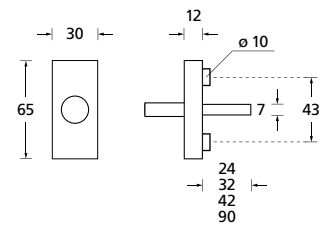

Fenstergriffe

Edelstahl