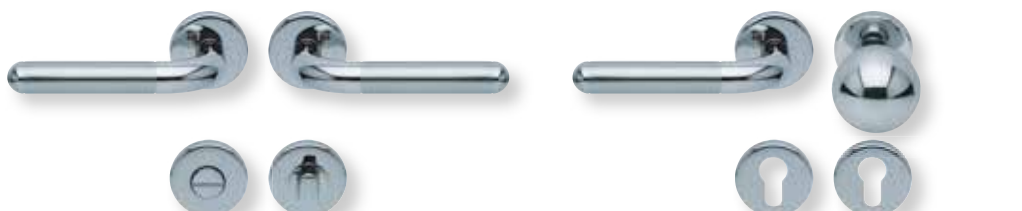

WC - Garnitur EDELSTAHL poliert
WC - Garnitur rot/weiß Anzeige EDELSTAHL poliert
WC - Garnitur rot/grün Anzeige EDELSTAHL poliert

PZ - Wechselgarnitur Knopf gerade EDELSTAHL poliert