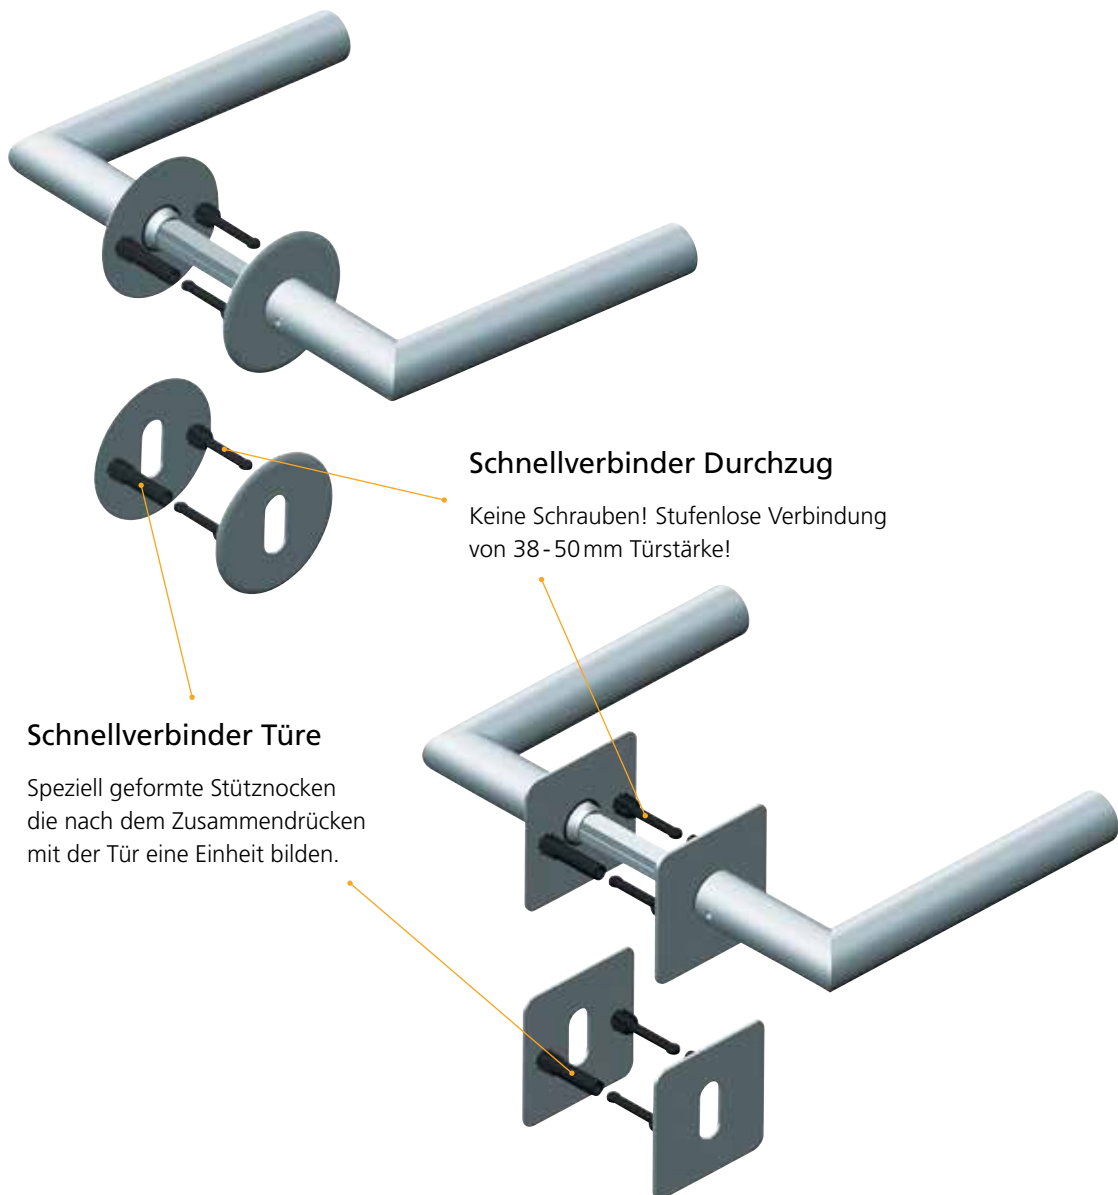

Die Schnellmontage

Flächenbündige Optik und Quadratrosetten flach

212