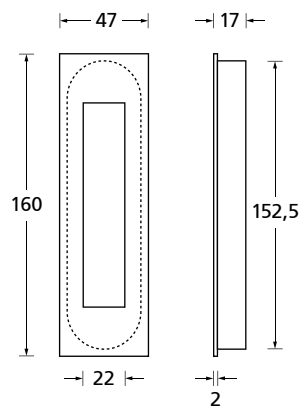

Außenmaß: 47 x 160 mm  
Fräsmaß: 39,5 x 153,5 mm