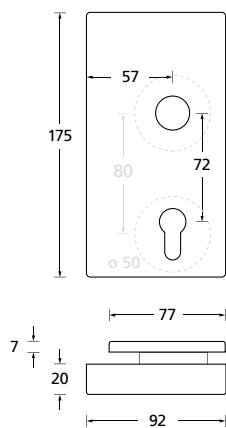

Office Glasürschloss PZ

Edelstahl matt

Glastürset Form B

	€	exkl. MwSt.
DIN R Glastürset Blind	AO201153R	151,90
DIN R Glastürset PZ	AO201173R	161,90
DIN L Standflügelset	AO20130L	207,90

Glastürset Form B

DIN L Glastürset Blind	AO201153L	151,90
DIN L Glastürset PZ	AO201173L	161,90
DIN R Standflügelset	AO20130R	207,90

Form B

	€	exkl. MwSt.
DIN R Glasürschloss Blind	O20215R	99,90
DIN R Glasürschloss PZ	O20217R	109,90
DIN L Gegenkasten	O20231L	99,90

Form B

DIN L Glasürschloss Blind	O20215L	99,90
DIN L Glasürschloss PZ	O20217L	109,90
DIN R Gegenkasten	O20231R	99,90

Edelstahl matt

Glastürsets inkl. 3-tlg. Glastürbändern, und Rahmenteile für Holzzargen (ohne Drückerpaar).
Standflügelsets inkl. 3-tlg. Glastürbändern, Rahmenteile für Holzzargen und Türfeststeller.