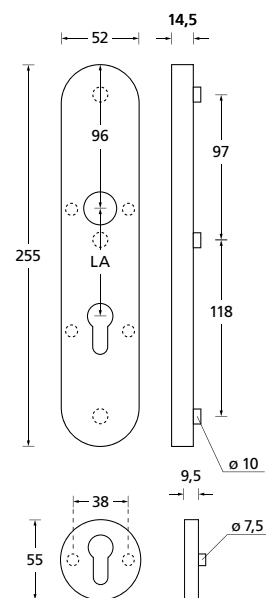

Tresor Außenschild II mit Kernziehschutz Edelstahl matt

		€ exkl. MwSt.
PZ - LA 72 mm DIN R	PB29019R	110,90
PZ - LA 72 mm DIN L	PB29019L	110,90
PZ - LA 92 mm DIN R	PB29020R	110,90
PZ - LA 92 mm DIN L	PB29020L	110,90
PZ - LA 88 mm DIN R	PB29021R	110,90
PZ - LA 88 mm DIN L	PB29021L	110,90