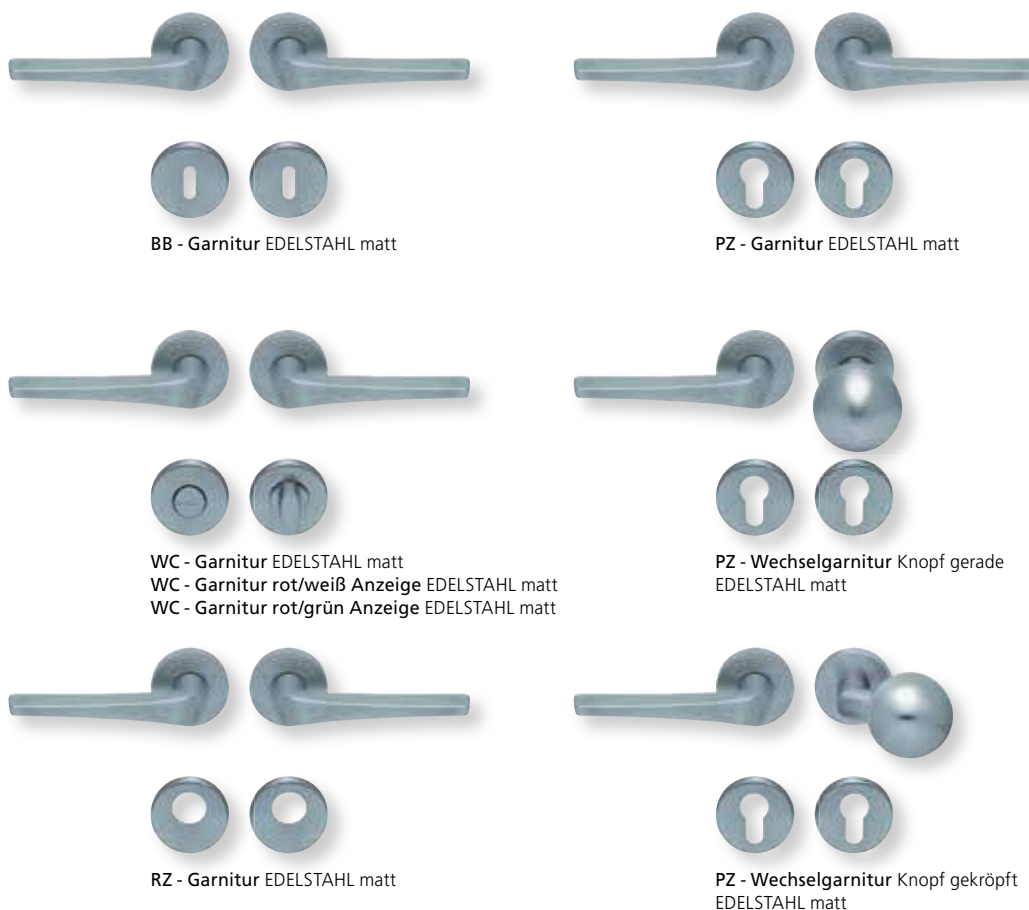

Pullbloc® 3.0 Kugellagertechnik

Form 1026 auf Rundrosette

	Edelstahl matt		Edelstahl poliert		PVD Messinggelb	
		€ exkl. MwSt.		€ exkl. MwSt.		€ exkl. MwSt.
Rosettengarnitur						
BB - Garnitur	PB3.0-10260	55,90	PB3.0-P10260	65,90	PB3.0-PVM10260	75,90
PZ - Garnitur	PB3.0-10262	55,90	PB3.0-P10262	65,90	PB3.0-PVM10262	75,90
OS - Garnitur (ohne Schlüsselrosette)	PB3.0-1026OS	51,90	PB3.0-P1026OS	61,90	PB3.0-PVM1026OS	71,90
RZ - Garnitur	PB3.0-10268	55,90	PB3.0-P10268	65,90	PB3.0-PVM10268	75,90
WC - Garnitur	PB3.0-10263	65,90	PB3.0-P10263	75,90	PB3.0-PVM10263	85,90
WC - Garnitur rot/weiß Anz.	PB3.0-102631	69,90	PB3.0-P102631	79,90	PB3.0-PVM102631	89,90
WC - Garnitur rot/grün Anz.	PB3.0-102632	69,90	PB3.0-P102632	79,90	PB3.0-PVM102632	89,90
PZ-WG - Knopf ger. DIN R/L	PB3.0-10265/6	69,90	PB3.0-P10265/6	79,90	PB3.0-PVM10265/6	89,90
PZ-WG - Knopf gekr. DIN R/L	PB3.0-102651/61	73,90	PB3.0-P102651/61	83,90	PB3.0-PVM102651/61	93,90
Drückerpaar						
ohne Rosetten	D10260	29,90	DP10260	37,90	DPVM10260	45,90

Standard-Türstärken: 38 - 42 mm
Aufpreis für Türstärken ab 42 mm: € 5,00