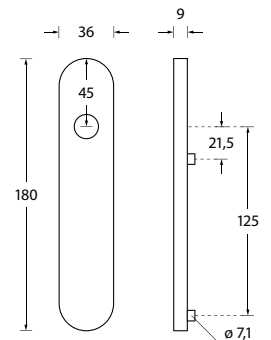

Kurzschilder schmal

Pullbloc® Kugellagertechnik

236