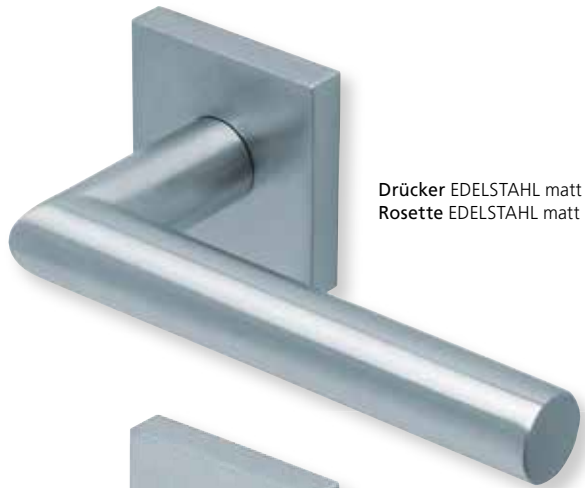

Drücker EDELSTAHL matt
Rosette EDELSTAHL matt