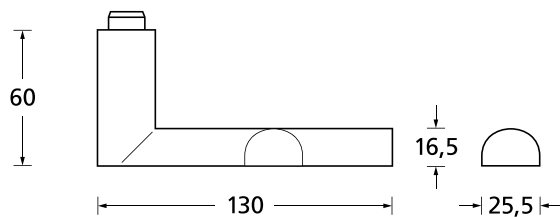

Standard-Türstärken: 38 - 42 mm  
Aufpreis für Türstärken ab 42 mm: € 5,00

Drücker EDELSTAHL matt  
Rosette EDELSTAHL matt

Drücker EDELSTAHL poliert  
Rosette EDELSTAHL poliert

Drücker PVD Messinggelb  
Rosette PVD Messinggelb