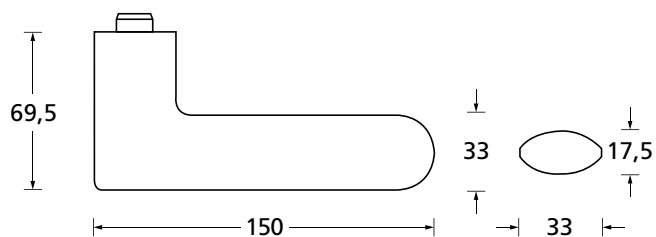

Standard-Türstärken: 38 - 42 mm  
Aufpreis für Türstärken ab 42 mm: € 5,00

Drücker EDELSTAHL matt  
Rosette EDELSTAHL matt

Drücker EDELSTAHL poliert  
Rosette EDELSTAHL poliert

Drücker PVD Messinggelb  
Rosette PVD Messinggelb