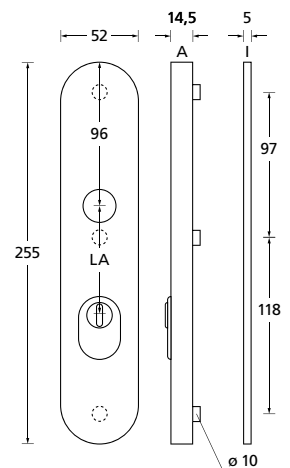

Tresor Edelstahl matt

		€ exkl. MwSt.
PZ - LA 72 mm	29000G	89,90
PZ - LA 92 mm	29001G	89,90
PZ - LA 88 mm	29002G	89,90

314

Zylinderüberstand 10 - 15 mm

Tresor mit Kernziehschutz Edelstahl matt

		€ exkl. MwSt.
PZ - LA 72 mm	29010G	109,90
PZ - LA 92 mm	29011G	109,90
PZ - LA 88 mm	29012G	109,90

Standard-Türstärken: 40 - 60 mm. Bei Bestellung bitte **immer** angeben.
Kombinierbar mit allen Drückerformen. Inkl. Form 1106.