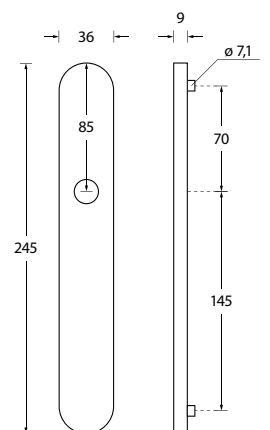

Langschilder schmal

Pullbloc® Kugellagertechnik

230