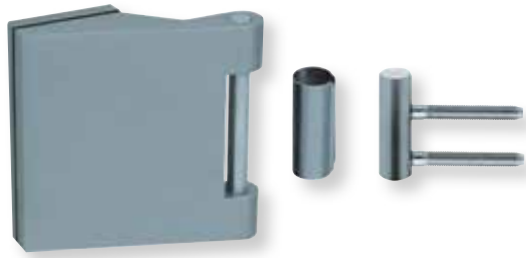

Glastürband **3-teilig** inkl. Rahmenteil für Holzzarge

Glastürband 3-teilig massiv
EDELSTAHL matt