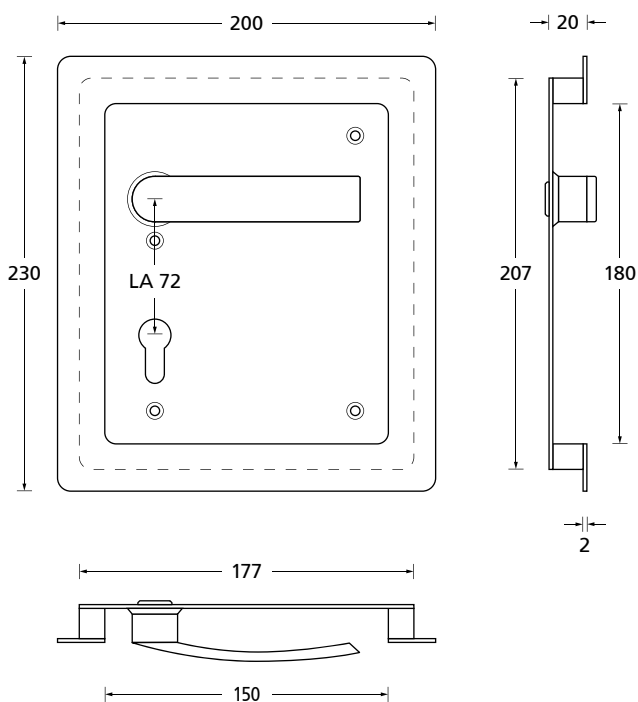

Muschelgriffe

Edelstahl matt

Sporthallenmuschel		€ exkl. MwSt.
Vierkant 9 mm		
PZ - LA 72 mm DIN R	90360	129,90
PZ - LA 72 mm DIN L	90361	129,90
Blind - DIN R	90460	129,90
Blind - DIN L	90461	129,90