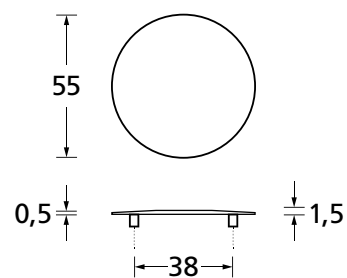

# Flächenbündige Optik Rundrosetten

214

Rosette EDELSTAHL matt

Rosette EDELSTAHL poliert

Rosette PVD Messinggelb

Rundrosetten mit flächenbündiger Optik sind mit allen Türdrückerformen kombinierbar. Rosettengarnituren preisgleich wie **Pullbloc® 3.0**.