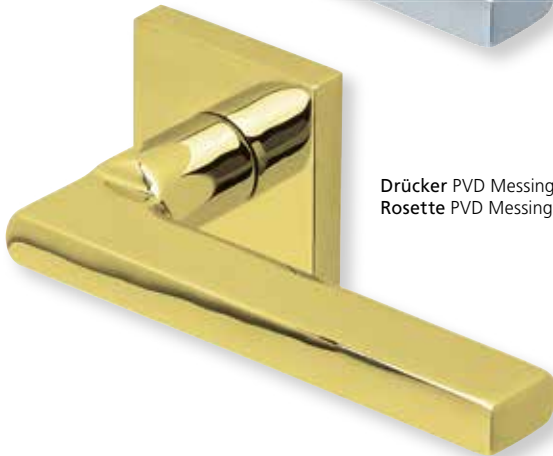

Standard-Türstärken: 38 - 42 mm  
Aufpreis für Türstärken ab 42 mm: € 5,00

Drücker EDELSTAHL matt  
Rosette EDELSTAHL matt

Drücker EDELSTAHL poliert  
Rosette EDELSTAHL poliert

Drücker PVD Messinggelb  
Rosette PVD Messinggelb