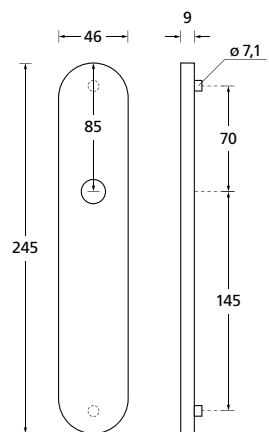

Langschilder

Pullbloc® Kugellagertechnik

228