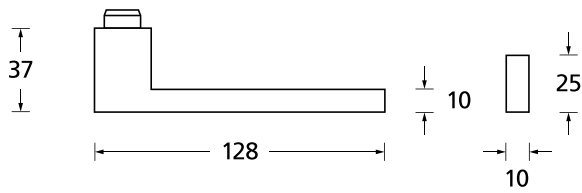

Standard-Türstärken: 38 - 42 mm  
Aufpreis für Türstärken ab 42 mm: € 5,00

Drücker EDELSTAHL matt  
Rosette EDELSTAHL matt

Drücker EDELSTAHL poliert  
Rosette EDELSTAHL poliert

Drücker PVD Messinggelb  
Rosette PVD Messinggelb