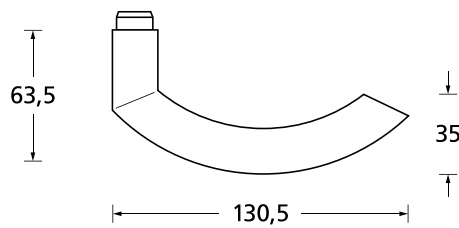

Standard-Türstärken: 38 - 42 mm  
Aufpreis für Türstärken ab 42 mm: € 5,00

Drücker EDELSTAHL matt  
Rosette EDELSTAHL matt

Drücker EDELSTAHL poliert  
Rosette EDELSTAHL poliert

Drücker PVD Messinggelb  
Rosette PVD Messinggelb