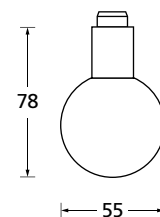

Edelstahl matt		Edelstahl poliert		PVD Messinggelb	
	€ exkl. MwSt.		€ exkl. MwSt.		€ exkl. MwSt.	
Knopf für Wechselgarnitur						
inkl. PZ-Rosette						
Knopf gerade	Q77101	39,60	QP77101	43,60	QPVM77101	47,60
Knopf gekröpft	Q78101	43,60	QP78101	47,60	QPVM78101	51,60
Knopf drehbar						
ohne Schlüsselrosette						
Knopf gerade DIN R/L	PB3.0-Q16180/1	39,60	PB3.0-QP16180/1	43,60	PB3.0-QPVM16180/1	47,60
Knopf gekröpft DIN R/L	PB3.0-Q16182/3	43,60	PB3.0-QP16182/3	47,60	PB3.0-QPVM16182/3	51,60
Knopf einseitig fix						
ohne Schlüsselrosette						
Knopf gerade	Q69100	39,60	QP69100	43,60	QPVM69100	47,60
Knopf gekröpft	Q69101	43,60	QP69101	47,60	QPVM69101	51,60