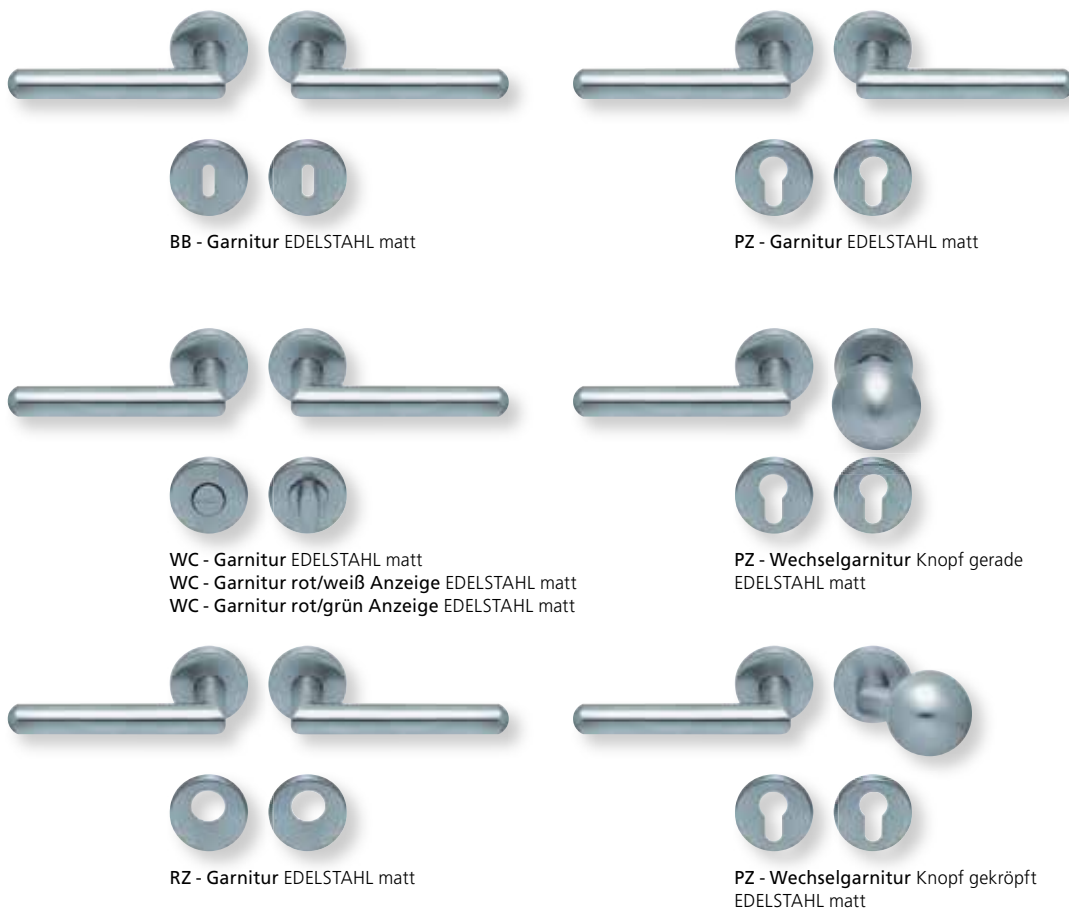

Pullbloc® 3.0 Kugellagertechnik

Form 1107 auf Rundrosette

Rosettengarnitur	Edelstahl matt		Edelstahl poliert	
		€ exkl. MwSt.		€ exkl. MwSt.
BB - Garnitur	PB3.0-11070	43,90	PB3.0-P11070	53,90
PZ - Garnitur	PB3.0-11072	43,90	PB3.0-P11072	53,90
OS - Garnitur (ohne Schlüsselrosette)	PB3.0-11070S	39,90	PB3.0-P11070S	49,90
RZ - Garnitur	PB3.0-11078	43,90	PB3.0-P11078	53,90
WC - Garnitur	PB3.0-11073	53,90	PB3.0-P11073	63,90
WC - Garnitur rot/weiß Anz.	PB3.0-110731	57,90	PB3.0-P110731	67,90
WC - Garnitur rot/grün Anz.	PB3.0-110732	57,90	PB3.0-P110732	67,90
PZ-WG - Knopf ger. DIN R/L	PB3.0-11075/6	57,90	PB3.0-P11075/6	67,90
PZ-WG - Knopf gekr. DIN R/L	PB3.0-110751/61	61,90	PB3.0-P110751/61	71,90
Drückerpaar				
ohne Rosetten	D11070	19,90	DP11070	27,90

Standard-Türstärken: 38 - 42 mm
Aufpreis für Türstärken ab 42 mm: € 5,00