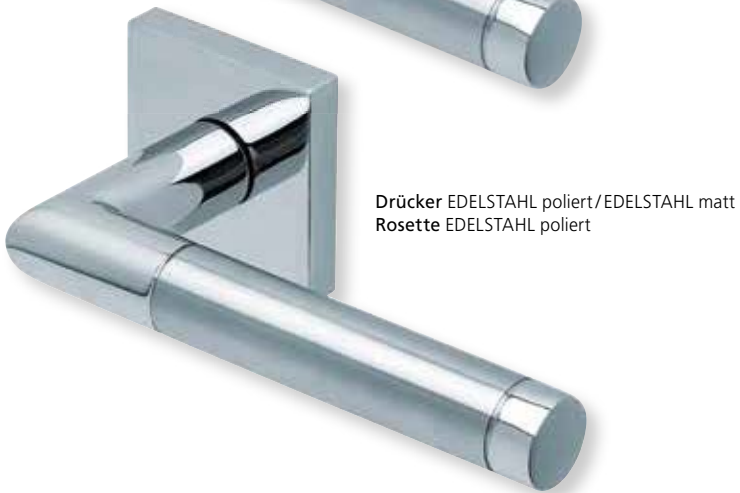

Drücker EDELSTAHL poliert/EDELSTAHL matt
Rosette EDELSTAHL poliert