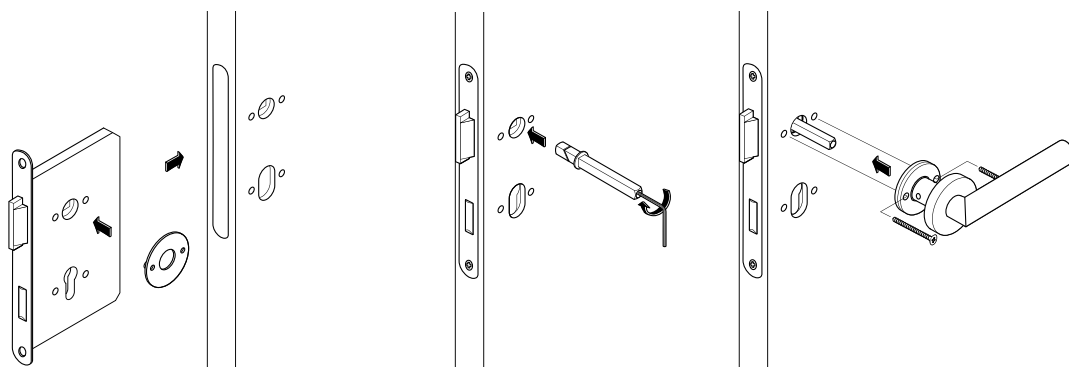

Montageplatte mit Wechselstift für Halbgarnituren

Klemmwechselstift

Set Klemmwechselstift

Länge: 58 mm	x: 9 - 19 mm
Länge: 68 mm	x: 19 - 29 mm
Länge: 78 mm	x: 29 - 39 mm
Länge: 88 mm	x: 39 - 49 mm
Länge: 98 mm	x: 49 - 59 mm
Länge: 108 mm	x: 59 - 69 mm
Länge: 118 mm	x: 69 - 79 mm

8 mm

	€ exkl. MwSt.
00140Set	21,90
00141Set	21,90
00190Set	21,90
00191Set	21,90
00192Set	21,90
00193Set	21,90
00194Set	21,90

Klemmwechselstift

8/10 mm

	€ exkl. MwSt.
00144Set	25,90
00145Set	25,90
00196Set	25,90
00197Set	25,90
00198Set	25,90
00199Set	25,90