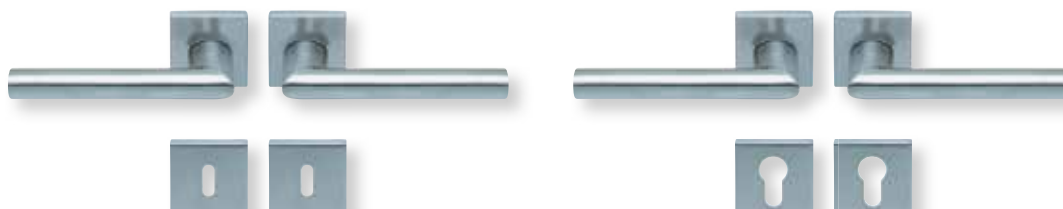

Pullbloc® 3.0 Kugellagertechnik

BB - Garnitur EDELSTAHL matt

PZ - Garnitur EDELSTAHL matt