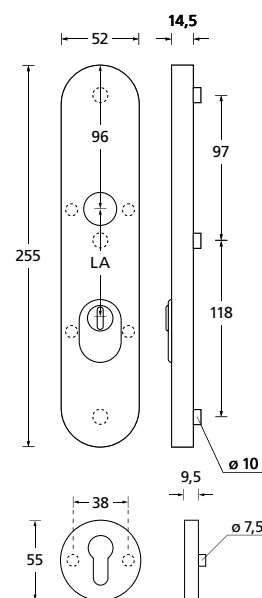

Tresor Edelstahl matt

		€ exkl. MwSt.
PZ - LA 72 mm DIN R	PB29006R	90,90
PZ - LA 72 mm DIN L	PB29006L	90,90
PZ - LA 92 mm DIN R	PB29007R	90,90
PZ - LA 92 mm DIN L	PB29007L	90,90
PZ - LA 88 mm DIN R	PB29008R	90,90
PZ - LA 88 mm DIN L	PB29008L	90,90