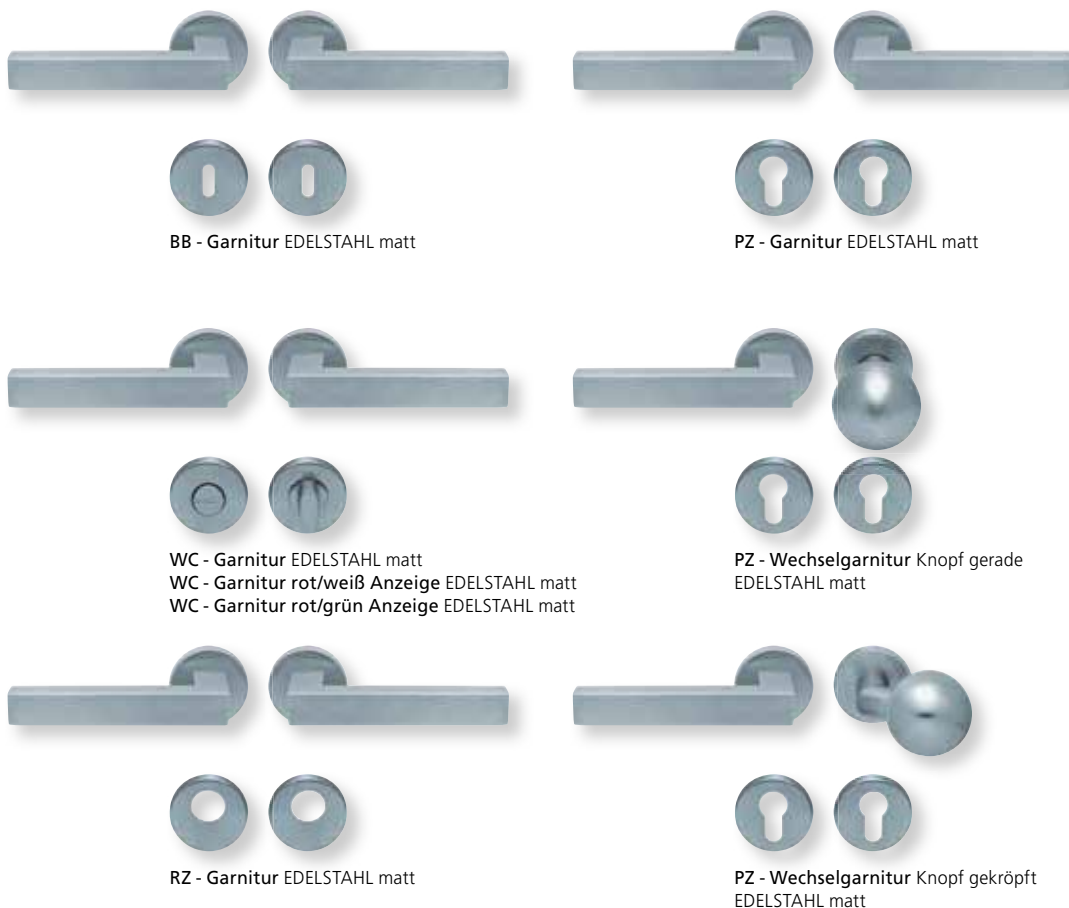

Pullbloc® 3.0 Kugellagertechnik

Form 1002 auf Rundrosette

	Edelstahl matt		Edelstahl poliert		PVD Messinggelb	
	€ exkl. MwSt.		€ exkl. MwSt.		€ exkl. MwSt.	
Rosettengarnitur						
BB - Garnitur	PB3.0-10020	49,90	PB3.0-P10020	59,90	PB3.0-PVM10020	69,90
PZ - Garnitur	PB3.0-10022	49,90	PB3.0-P10022	59,90	PB3.0-PVM10022	69,90
OS - Garnitur (ohne Schlüsselrosette)	PB3.0-10020S	45,90	PB3.0-P10020S	55,90	PB3.0-PVM10020S	65,90
RZ - Garnitur	PB3.0-10028	49,90	PB3.0-P10028	59,90	PB3.0-PVM10028	69,90
WC - Garnitur	PB3.0-10023	59,90	PB3.0-P10023	69,90	PB3.0-PVM10023	79,90
WC - Garnitur rot/weiß Anz.	PB3.0-100231	63,90	PB3.0-P100231	73,90	PB3.0-PVM100231	83,90
WC - Garnitur rot/grün Anz.	PB3.0-100232	63,90	PB3.0-P100232	73,90	PB3.0-PVM100232	83,90
PZ-WG - Knopf ger. DIN R/L	PB3.0-10025/6	63,90	PB3.0-P10025/6	73,90	PB3.0-PVM10025/6	83,90
PZ-WG - Knopf gekr. DIN R/L	PB3.0-100251/61	67,90	PB3.0-P100251/61	77,90	PB3.0-PVM100251/61	87,90
Drückerpaar						
ohne Rosetten	D10020	25,90	DP10020	33,90	DPVM10020	41,90

Standard-Türstärken: 38 - 42 mm
Aufpreis für Türstärken ab 42 mm: € 5,00