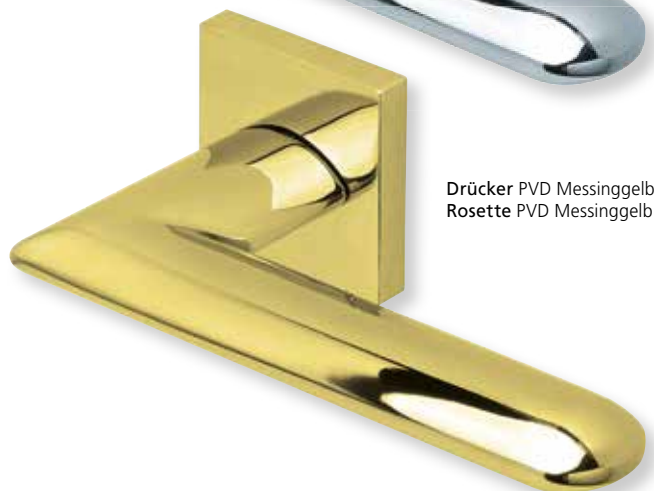

Standard-Türstärken: 38 - 42 mm  
Aufpreis für Türstärken ab 42 mm: € 5,00

Drücker EDELSTAHL matt  
Rosette EDELSTAHL matt

Drücker EDELSTAHL poliert  
Rosette EDELSTAHL poliert

Drücker PVD Messinggelb  
Rosette PVD Messinggelb