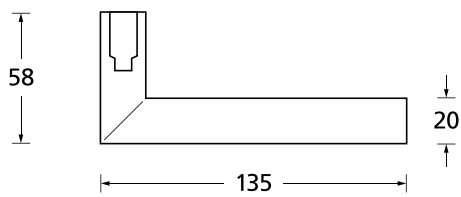

Standard-Türstärken: 36 - 45 mm  
Aufpreis für Türstärken ab 45 mm: € 5,90

Drücker EDELSTAHL matt  
Rosette EDELSTAHL matt

Drücker EDELSTAHL poliert  
Rosette EDELSTAHL poliert