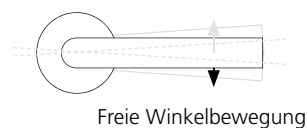

Mindestanforderung freie Winkelbewegung nach 800 N (80 kg) Zugbeanspruchung und 200.000 Prüfzyklen

DIN EN 1906	≤ 5,00 mm nach 200.000 Prüfzyklen
Pullbloc® 3.0	≤ 1,10 mm nach 1.000.000 Prüfzyklen

Vier vorgespannte **Druckfedern** aus hochqualitativem Federstahl, in Deutschland gefertigt und vier massive Anschläge nach oben, unterschreiten nach 5-fach höherer Beanspruchung die **Mindestanforderung** der DIN EN 1906 um mehr als das 4-fache!