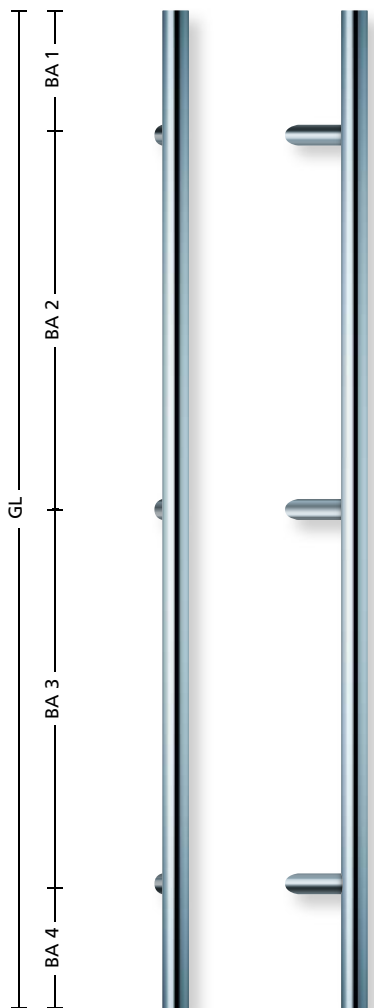

Stoßgriffe nach Maß

Edelstahl matt

Stützen		€ exkl. MwSt.
gerade	55001	Stk. 17,90
gekröpft	55002	17,90

Es werden mindestens zwei Stützen benötigt.
Der maximale Abstand zwischen den Stützen beträgt 700 mm.