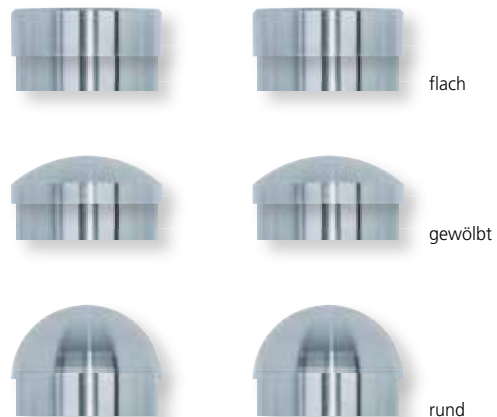

Griffstangenrohr $\varnothing$ 32		€ exkl. MwSt.
pro 1 mm	55000	0,16

(bei Bestellung immer gewünschte Länge angeben)

Abschlusskappen		€ exkl. MwSt.
flach	55003	Paar 19,90
gewölbt	55005	19,90
rund	55004	19,90

$\varnothing$ = Durchmesser / BA = Bohrabstand / GL = Gesamtlänge inkl. Abschlusskappen