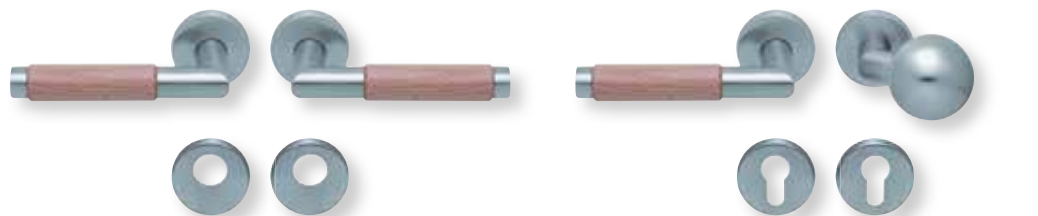

RZ - Garnitur EDELSTAHL matt

PZ - Wechselgarnitur Knopf gekröpft EDELSTAHL matt

Form 1X74 auf Rundrosette

Edelstahl matt

Rosettengarnitur

		€ exkl. MwSt.
BB - Garnitur	PB3.0-1X740	55,90
PZ - Garnitur	PB3.0-1X742	55,90
OS - Garnitur (ohne Schlüsselrosette)	PB3.0-1X740S	51,90
RZ - Garnitur	PB3.0-1X748	55,90
WC - Garnitur	PB3.0-1X743	65,90
WC - Garnitur rot/weiß Anz.	PB3.0-1X7431	69,90
WC - Garnitur rot/grün Anz.	PB3.0-1X7432	69,90
PZ-WG - Knopf ger. DIN R/L	PB3.0-1X746/7	69,90
PZ-WG - Knopf gekr. DIN R/L	PB3.0-1X7461/71	73,90

Drückerpaar

ohne Rosetten	D1X740	29,90

Standard-Türstärken: 38 - 42 mm
Aufpreis für Türstärken ab 42 mm: € 5,00