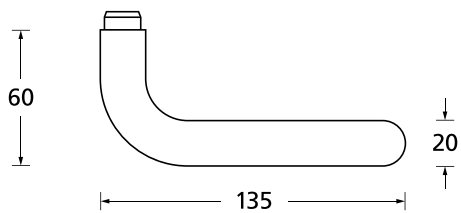

Standard-Türstärken: 38 - 42 mm  
 Aufpreis für Türstärken ab 42 mm: € 5,00

Drücker EDELSTAHL matt  
Rosette EDELSTAHL matt

Drücker EDELSTAHL poliert  
Rosette EDELSTAHL poliert