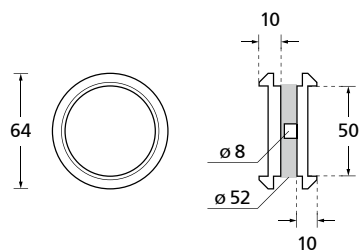

Glastürmuschel konisch

Edelstahl matt		€ exkl. MwSt.
		Paar
konisch	20037	25,90