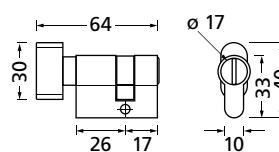

# Knaufzylinder für WC

Knaufzylinder  
wie EDELSTAHL matt

Knaufzylinder  
ALUMINIUM EV1

Knaufzylinder  
verchromt

Knaufzylinder  
PVD Messinggelb

Knauf auf Schlossseite:

Knauf auf Schlossgegenseite:

| Knaufzylinder für WC | wie Edelstahl matt |               | Aluminium EV1 |               | verchromt |               | PVD Messinggelb |               |
|----------------------|--------------------|---------------|---------------|---------------|-----------|---------------|-----------------|---------------|
|                      |                    | € exkl. MwSt. |               | € exkl. MwSt. |           | € exkl. MwSt. |                 | € exkl. MwSt. |
| 26/17                | 10111              | 29,90         | 30111         | 29,90         | P10111    | 33,90         | PVM10111        | 37,90         |
| 17/26                | 10121              | 29,90         | 30121         | 29,90         | P10121    | 33,90         | PVM10121        | 37,90         |