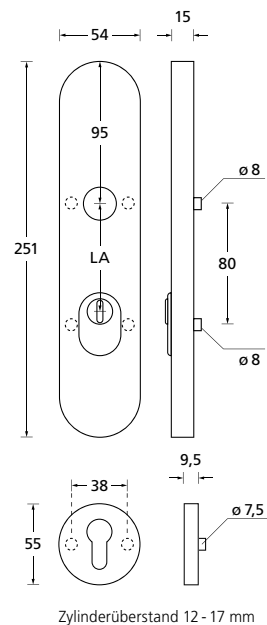

Schutzbeschlag

Griffknopf/Pullbloc® PZ-Halbgarnitur

Schutzbeschlag mit Kernziehschutz Edelstahl matt

SK2 DIN EN 1906 (ES 1 DIN 18257) € exkl. MwSt.
PZ - LA 72 mm PB39016G 151,90