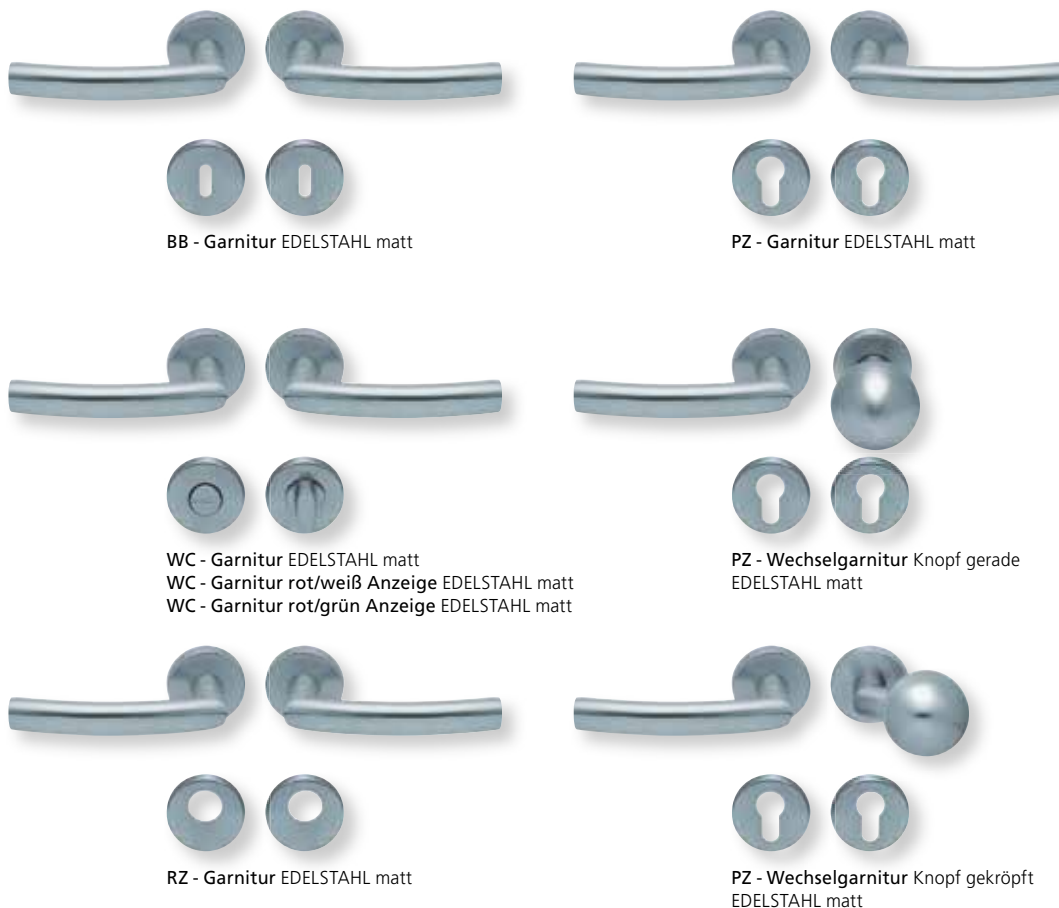

Pullbloc® 3.0 Kugellagertechnik

Form 1003 auf Rundrosette

	Edelstahl matt		Edelstahl poliert	
		€ exkl. MwSt.		€ exkl. MwSt.
Rosettengarnitur				
BB - Garnitur	PB3.0-10030	49,90	PB3.0-P10030	59,90
PZ - Garnitur	PB3.0-10032	49,90	PB3.0-P10032	59,90
OS - Garnitur (ohne Schlüsselrosette)	PB3.0-1003OS	45,90	PB3.0-P1003OS	55,90
RZ - Garnitur	PB3.0-10038	49,90	PB3.0-P10038	59,90
WC - Garnitur	PB3.0-10033	59,90	PB3.0-P10033	69,90
WC - Garnitur rot/weiß Anz.	PB3.0-100331	63,90	PB3.0-P100331	73,90
WC - Garnitur rot/grün Anz.	PB3.0-100332	63,90	PB3.0-P100332	73,90
PZ-WG - Knopf ger. DIN R/L	PB3.0-10035/6	63,90	PB3.0-P10035/6	73,90
PZ-WG - Knopf gekr. DIN R/L	PB3.0-100351/61	67,90	PB3.0-P100351/61	77,90
Drückerpaar				
ohne Rosetten	D10030	25,90	DP10030	33,90

Standard-Türstärken: 38 - 42 mm
Aufpreis für Türstärken ab 42 mm: € 5,00