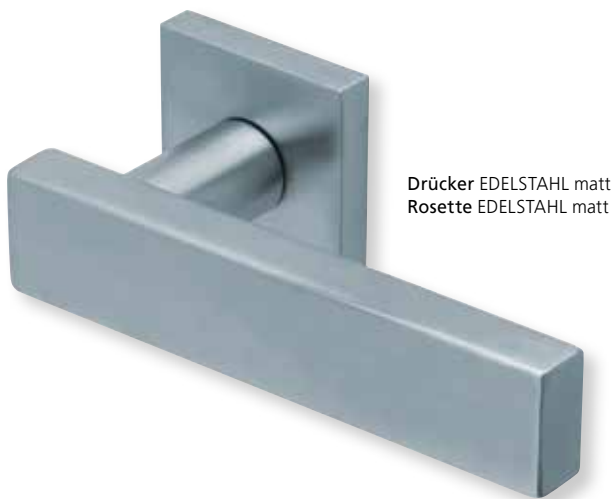

#### Drückerpaar

|               |        |       |
|---------------|--------|-------|
| ohne Rosetten | D10190 | 25,90 |
|---------------|--------|-------|

Standard-Türstärken: 38 - 42 mm  
Aufpreis für Türstärken ab 42 mm: € 5,00