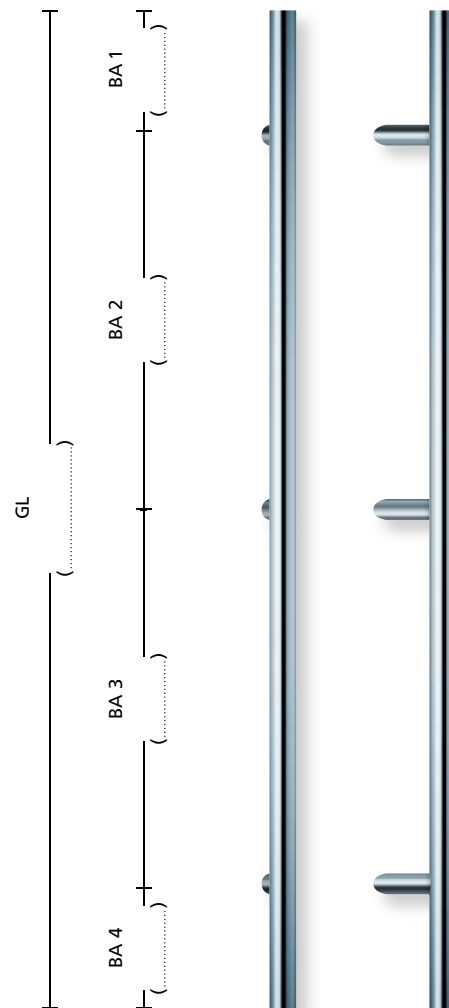

Bestellhilfe zum Kopieren

Stoßgriff mit **2 Stützen**

Stoßgriff mit **3 Stützen**

Stützen Zutreffendes bitte ankreuzen

gerade ☐

gekröpft ☐

Abschlusskappen Zutreffendes bitte ankreuzen

flach ☐

gewölbt ☐

rund ☐

∅ = Durchmesser / BA = Bohrabstand / GL = Gesamtlänge inkl. Abschlusskappen