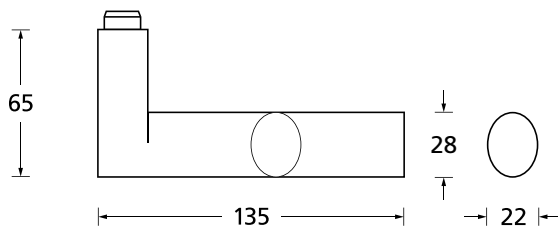

#### Drückerpaar

|               |        |       |
|---------------|--------|-------|
| ohne Rosetten | D10110 | 25,90 |
|---------------|--------|-------|

Standard-Türstärken: 38 - 42 mm  
 Aufpreis für Türstärken ab 42 mm: € 5,00