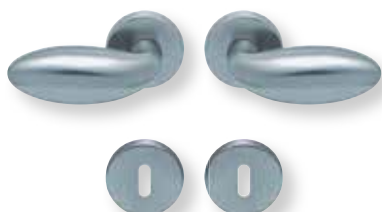

Pullbloc® 3.0 Kugellagertechnik

BB - Garnitur EDELSTAHL matt