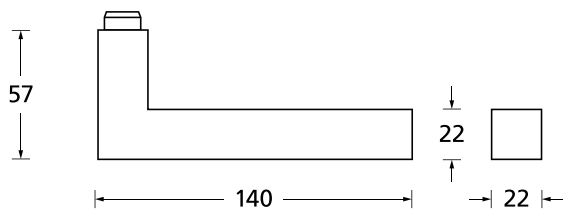

Standard-Türstärken: 38 - 42 mm  
Aufpreis für Türstärken ab 42 mm: € 5,00

Drücker EDELSTAHL matt  
Rosette EDELSTAHL matt

Drücker EDELSTAHL poliert  
Rosette EDELSTAHL poliert

Drücker PVD Messinggelb  
Rosette PVD Messinggelb