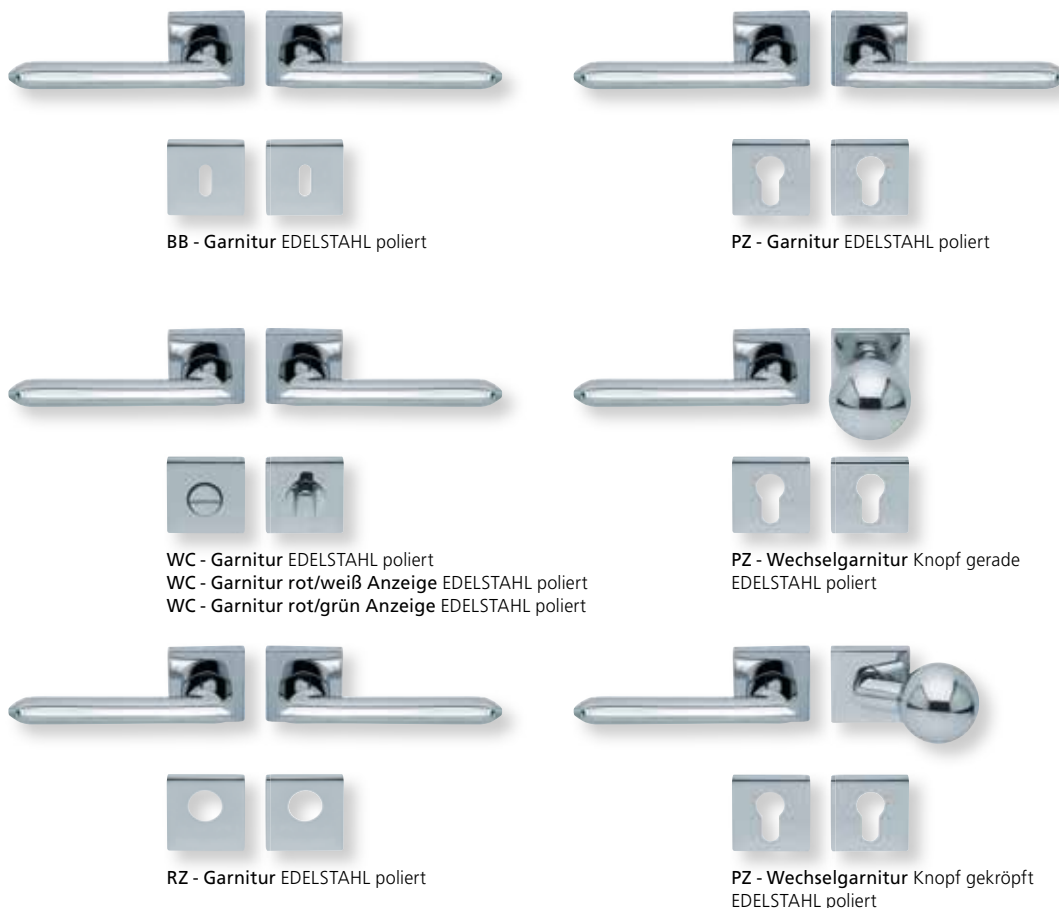

Pullbloc® 3.0 Kugellagertechnik

Form 1021 auf Quadratrosette

	Edelstahl matt		Edelstahl poliert		PVD Messinggelb	
	€ exkl. MwSt.		€ exkl. MwSt.		€ exkl. MwSt.	
Rosettengarnitur						
BB - Garnitur	PB3.0-Q10210	67,90	PB3.0-QP10210	77,90	PB3.0-QPVM10210	87,90
PZ - Garnitur	PB3.0-Q10212	67,90	PB3.0-QP10212	77,90	PB3.0-QPVM10212	87,90
OS - Garnitur (ohne Schlüsselrosette)	PB3.0-Q10210S	63,90	PB3.0-QP10210S	73,90	PB3.0-QPVM10210S	83,90
RZ - Garnitur	PB3.0-Q10218	67,90	PB3.0-QP10218	77,90	PB3.0-QPVM10218	87,90
WC - Garnitur	PB3.0-Q10213	77,90	PB3.0-QP10213	87,90	PB3.0-QPVM10213	97,90
WC - Garnitur rot/weiß Anz.	PB3.0-Q102131	81,90	PB3.0-QP102131	91,90	PB3.0-QPVM102131	101,90
WC - Garnitur rot/grün Anz.	PB3.0-Q102132	81,90	PB3.0-QP102132	91,90	PB3.0-QPVM102132	101,90
PZ-WG - Knopf ger. DIN R/L	PB3.0-Q10215/6	81,90	PB3.0-QP10215/6	91,90	PB3.0-QPVM10215/6	101,90
PZ-WG - Knopf gekr. DIN R/L	PB3.0-Q102151/61	85,90	PB3.0-QP102151/61	95,90	PB3.0-QPVM102151/61	105,90
Drückerpaar						
ohne Rosetten	D10210	33,90	DP10210	41,90	DPVM10210	49,90

Standard-Türstärken: 38 - 42 mm
Aufpreis für Türstärken ab 42 mm: € 5,00