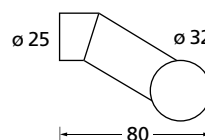

SG 16 ø 32 / 25 gekröpft		€ exkl. MwSt.
		Stk.
ø 32 / BA 300 / GL 400	25169	45,90
ø 32 / BA 350 / GL 500	251612	49,90