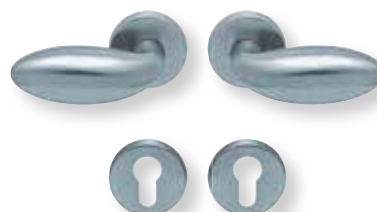

PZ - Garnitur EDELSTAHL matt