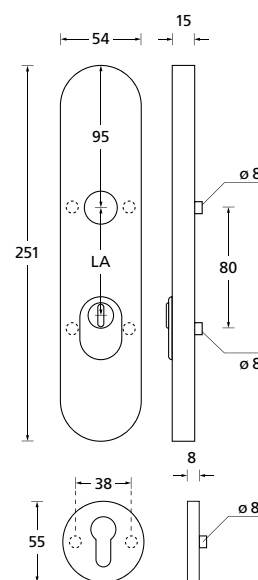

Drücker/PZ-Halbgarnitur

Schutzbeschlag mit Kernziehschutz Edelstahl matt

SK2 DIN EN 1906 (ES 1 DIN 18257)

Feuerschutz DIN 18273 € exkl. MwSt.

PZ - LA 72 mm 39119ES1FS 195,90

Zylinderüberstand 12 - 17 mm

Standard-Türstärken: 39 - 58 mm, Aufpreis für Türstärken ab 55 mm: € 7,90. Bei Bestellung bitte **immer** angeben.
Inkl. Drückerformen 1106 (andere Formen auf Anfrage).