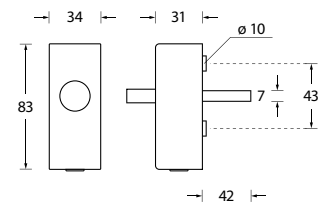

Fenstergriffe

Edelstahl