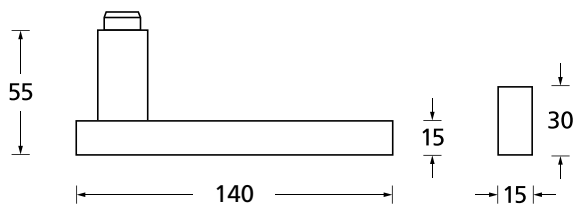

#### Drückerpaar

|               |        |       |
|---------------|--------|-------|
| ohne Rosetten | D10190 | 25,90 |
|---------------|--------|-------|

Standard-Türstärken: 38 - 42 mm  
Aufpreis für Türstärken ab 42 mm: € 5,00