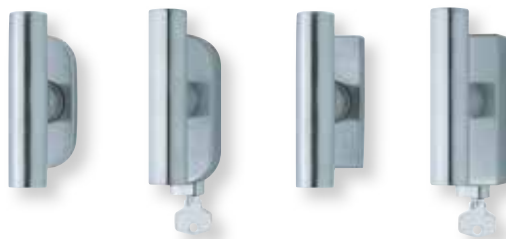

Fenstergriffe

Edelstahl