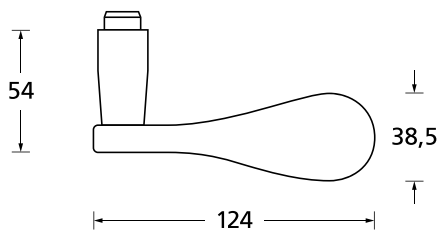

Standard-Türstärken: 38 - 42 mm  
Aufpreis für Türstärken ab 42 mm: € 5,00

Drücker EDELSTAHL matt  
Rosette EDELSTAHL matt

Drücker EDELSTAHL poliert  
Rosette EDELSTAHL poliert

Drücker PVD Messinggelb  
Rosette PVD Messinggelb