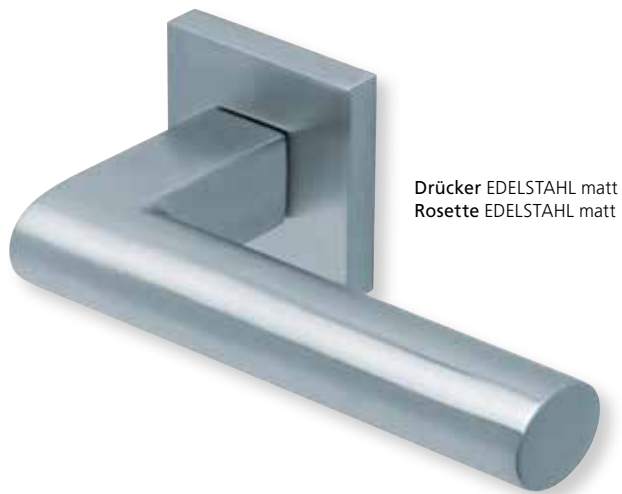

#### Drückerpaar

|               |        |       |
|---------------|--------|-------|
| ohne Rosetten | D10110 | 25,90 |
|---------------|--------|-------|

Standard-Türstärken: 38 - 42 mm  
 Aufpreis für Türstärken ab 42 mm: € 5,00