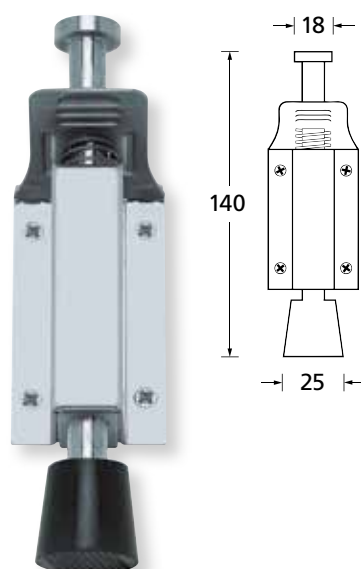

Türfixierer TF 05 € exkl. MwSt.
Hub 40 mm 20025 22,90