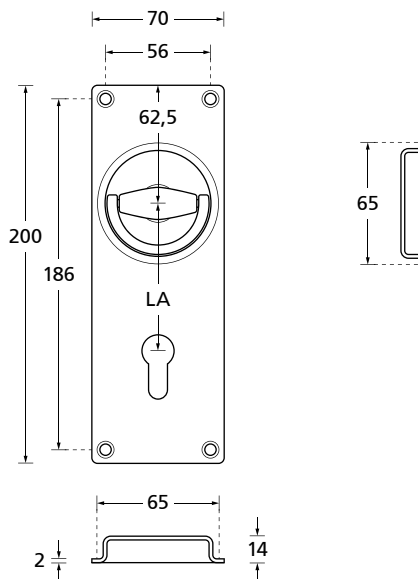

Klappringmuschel		€ exkl. MwSt.
Vierkant 8 mm		
PZ - LA 78 mm	90160	55,90
(andere Lochabstände auf Anfrage)		
Blind	90161	55,90