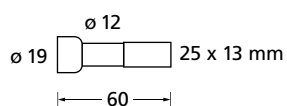

Stoßgriffe SG 16 ø 25 / 13 eckig Edelstahl matt

SG 16 25 / 13 eckig	€ exkl. MwSt.
25/13/BA350/GL600 15163E	Stk. 45,90