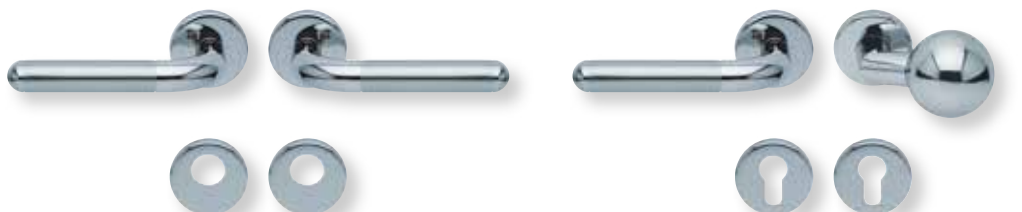

RZ - Garnitur EDELSTAHL poliert

PZ - Wechselgarnitur Knopf gekröpft EDELSTAHL poliert

Form 1173 auf Rundrosette

	Edelstahl matt		Edelstahl poliert	
		€ exkl. MwSt.		€ exkl. MwSt.
Rosettengarnitur				
BB - Garnitur	PB3.0-11730	45,90	PB3.0-P11730	51,90
PZ - Garnitur	PB3.0-11732	45,90	PB3.0-P11732	51,90
OS - Garnitur (ohne Schlüsselrosette)	PB3.0-1173OS	41,90	PB3.0-P1173OS	47,90
RZ - Garnitur	PB3.0-11738	45,90	PB3.0-P11738	51,90
WC - Garnitur	PB3.0-11733	55,90	PB3.0-P11733	61,90
WC - Garnitur rot/weiß Anz.	PB3.0-117331	59,90	PB3.0-P117331	65,90
WC - Garnitur rot/grün Anz.	PB3.0-117332	59,90	PB3.0-P117332	65,90
PZ-WG - Knopf ger. DIN R/L	PB3.0-11736/7	59,90	PB3.0-P11736/7	65,90
PZ-WG - Knopf gekr. DIN R/L	PB3.0-117361/71	63,90	PB3.0-P117361/71	69,90
Drückerpaar				
ohne Rosetten	D11730	21,90	D11730	21,90

Standard-Türstärken: 38 - 42 mm
Aufpreis für Türstärken ab 42 mm: € 5,00