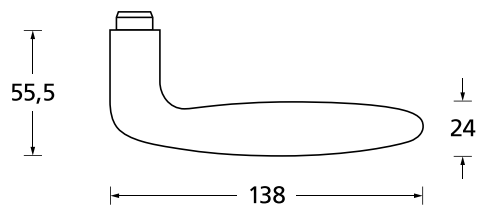

Standard-Türstärken: 38 - 42 mm  
Aufpreis für Türstärken ab 42 mm: € 5,00

Drücker EDELSTAHL matt  
Rosette EDELSTAHL matt

Drücker EDELSTAHL poliert  
Rosette EDELSTAHL poliert

Drücker PVD Messinggelb  
Rosette PVD Messinggelb