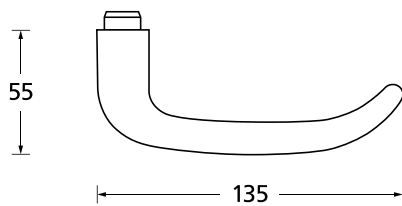

Standard-Türstärken: 38 - 42 mm  
Aufpreis für Türstärken ab 42 mm: € 5,00

Drücker EDELSTAHL matt  
Rosette EDELSTAHL matt

Drücker EDELSTAHL poliert  
Rosette EDELSTAHL poliert

Drücker PVD Messinggelb  
Rosette PVD Messinggelb