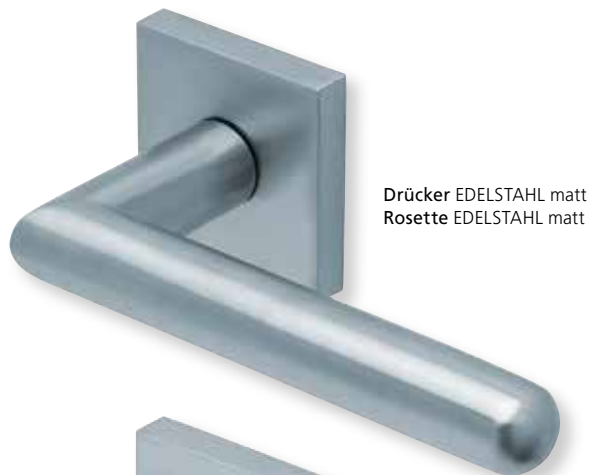

Drücker EDELSTAHL matt
Rosette EDELSTAHL matt