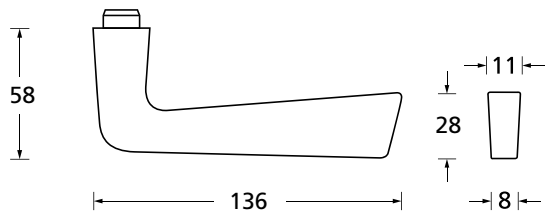

Standard-Türstärken: 38 - 42 mm  
 Aufpreis für Türstärken ab 42 mm: € 5,00

Drücker EDELSTAHL matt  
Rosette EDELSTAHL matt

Drücker EDELSTAHL poliert  
Rosette EDELSTAHL poliert

Drücker PVD Messinggelb  
Rosette PVD Messinggelb