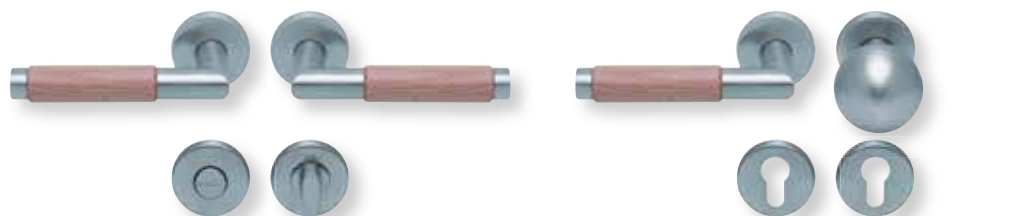

WC - Garnitur EDELSTAHL matt
WC - Garnitur rot/weiß Anzeige EDELSTAHL matt
WC - Garnitur rot/grün Anzeige EDELSTAHL matt

PZ - Wechselgarnitur Knopf gerade EDELSTAHL matt