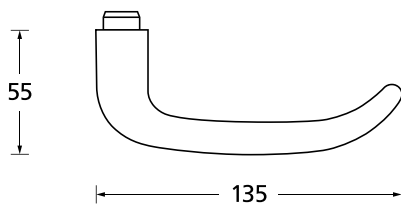

Standard-Türstärken: 38 - 42 mm  
Aufpreis für Türstärken ab 42 mm: € 5,00

Drücker EDELSTAHL matt  
Rosette EDELSTAHL matt

Drücker EDELSTAHL poliert  
Rosette EDELSTAHL poliert

Drücker PVD Messinggelb  
Rosette PVD Messinggelb