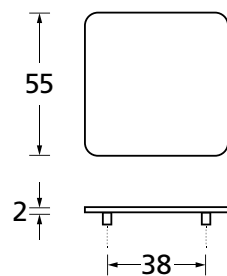

# Quadratrossetten flach mit Schnellmontage

216

Rosette EDELSTAHL matt

Rosette EDELSTAHL poliert

Rosette PVD Messinggelb

Quadratrossetten flach sind mit allen Türdrückerformen kombinierbar. Rosettengarnituren preisgleich **wie Pullbloc® 3.0**.