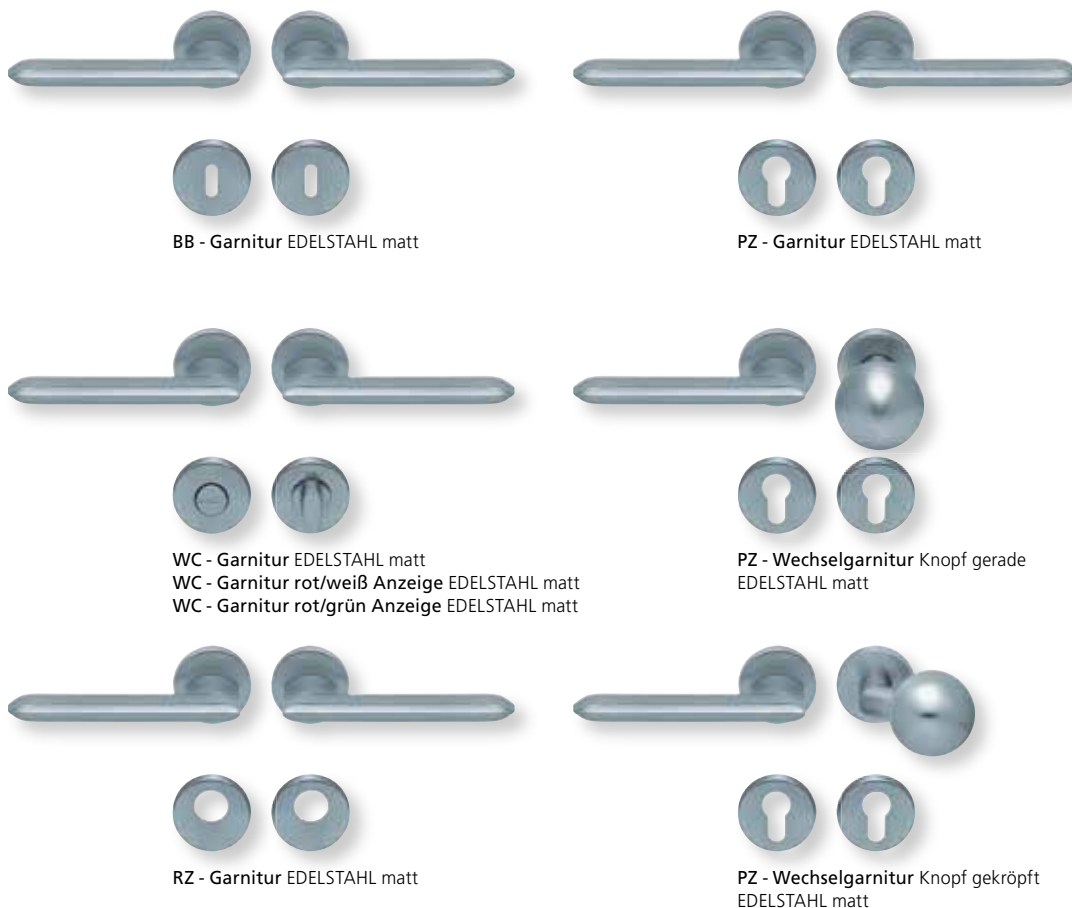

Pullbloc® 3.0 Kugellagertechnik

Form 1021 auf Rundrosette

	Edelstahl matt		Edelstahl poliert		PVD Messinggelb	
		€ exkl. MwSt.		€ exkl. MwSt.		€ exkl. MwSt.
Rosettengarnitur						
BB - Garnitur	PB3.0-10210	61,90	PB3.0-P10210	71,90	PB3.0-PVM10210	81,90
PZ - Garnitur	PB3.0-10212	61,90	PB3.0-P10212	71,90	PB3.0-PVM10212	81,90
OS - Garnitur (ohne Schlüsselrosette)	PB3.0-10210S	57,90	PB3.0-P10210S	67,90	PB3.0-PVM10210S	77,90
RZ - Garnitur	PB3.0-10218	61,90	PB3.0-P10218	71,90	PB3.0-PVM10218	81,90
WC - Garnitur	PB3.0-10213	71,90	PB3.0-P10213	81,90	PB3.0-PVM10213	91,90
WC - Garnitur rot/weiß Anz.	PB3.0-102131	75,90	PB3.0-P102131	85,90	PB3.0-PVM102131	95,90
WC - Garnitur rot/grün Anz.	PB3.0-102132	75,90	PB3.0-P102132	85,90	PB3.0-PVM102132	95,90
PZ-WG - Knopf ger. DIN R/L	PB3.0-10215/6	75,90	PB3.0-P10215/6	85,90	PB3.0-PVM10215/6	95,90
PZ-WG - Knopf gekr. DIN R/L	PB3.0-102151/61	79,90	PB3.0-P102151/61	89,90	PB3.0-PVM102151/61	99,90
Drückerpaar						
ohne Rosetten	D10210	33,90	DP10210	41,90	DPVM10210	49,90

Standard-Türstärken: 38 - 42 mm
Aufpreis für Türstärken ab 42 mm: € 5,00