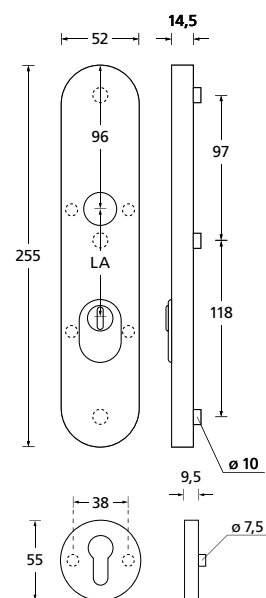

Zylinderüberstand 10 - 15 mm