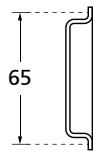

Muschelgriffe

Edelstahl matt

Klappringmuschel		€ exkl. MwSt.
Vierkant 7/8 mm		
Klappringmuschel	90170	37,90

Klappringmuschel		€ exkl. MwSt.
Vierkant 7/8 mm		
Klappringmuschel mit vier M4-Stütznocken	90171	37,90