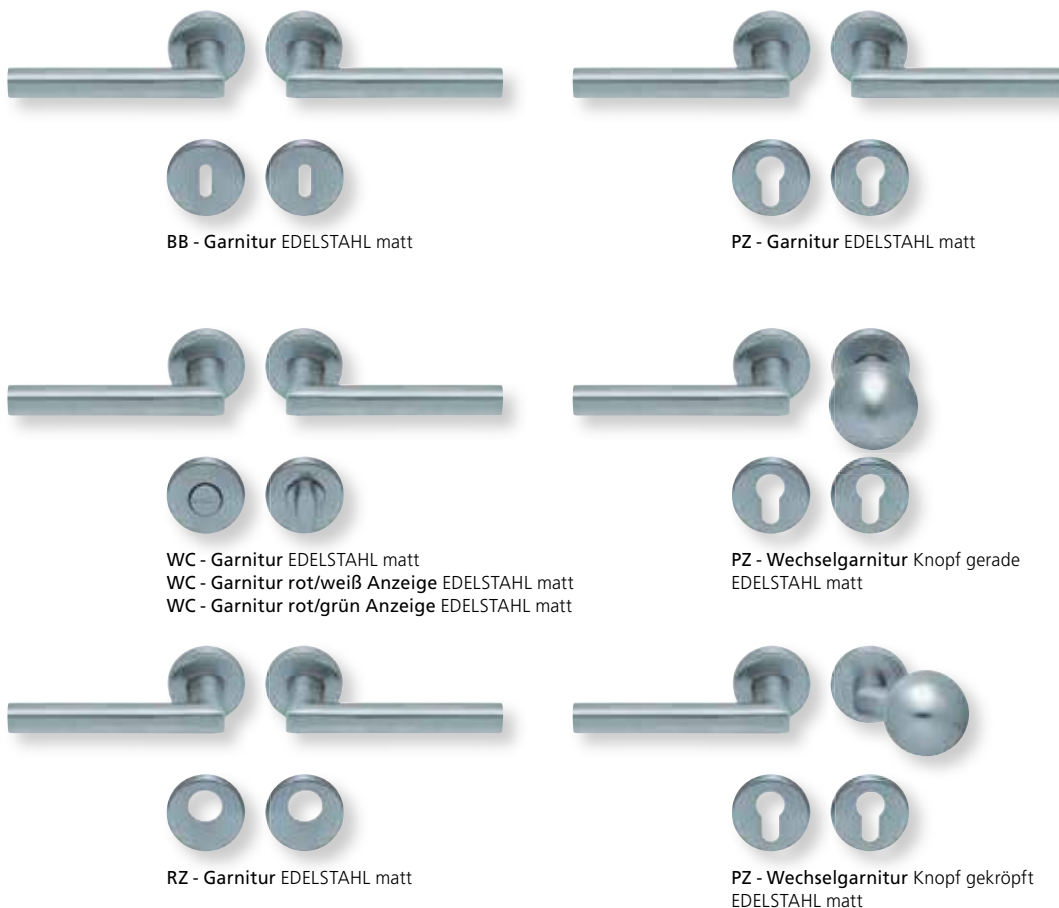

Pullbloc® 3.0 Kugellagertechnik

Form 1027 auf Rundrosette

	Edelstahl matt		Edelstahl poliert	
		€ exkl. MwSt.		€ exkl. MwSt.
Rosettengarnitur				
BB - Garnitur	PB3.0-10270	55,90	PB3.0-P10270	65,90
PZ - Garnitur	PB3.0-10272	55,90	PB3.0-P10272	65,90
OS - Garnitur (ohne Schlüsselrosette)	PB3.0-1027OS	51,90	PB3.0-P1027OS	61,90
RZ - Garnitur	PB3.0-10278	55,90	PB3.0-P10278	65,90
WC - Garnitur	PB3.0-10273	65,90	PB3.0-P10273	75,90
WC - Garnitur rot/weiß Anz.	PB3.0-102731	69,90	PB3.0-P102731	79,90
WC - Garnitur rot/grün Anz.	PB3.0-102732	69,90	PB3.0-P102732	79,90
PZ-WG - Knopf ger. DIN R/L	PB3.0-10275/6	69,90	PB3.0-P10275/6	79,90
PZ-WG - Knopf gekr. DIN R/L	PB3.0-102751/61	73,90	PB3.0-P102751/61	83,90
Drückerpaar				
ohne Rosetten	D10270	29,90	DP10270	37,90

Standard-Türstärken: 38 - 42 mm
Aufpreis für Türstärken ab 42 mm: € 5,00