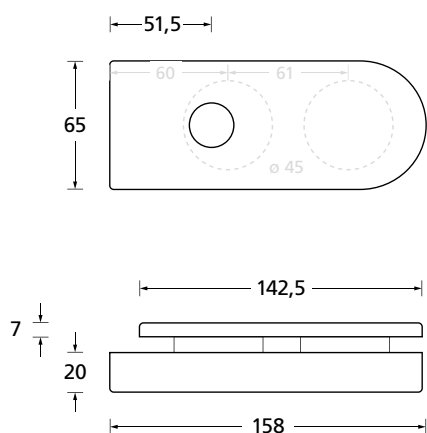

# Glastürschloss **Form A**

EDELSTAHL matt

ALUMINIUM EV1

EDELSTAHL poliert

PVD Messinggelb

Glastürschloss Blind

Glastürschloss BB

Glastürschloss PZ