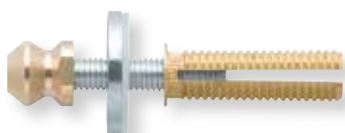

einseitig (unsichtbar)		€ exkl. MwSt.
für Hohltüren		2 Stk.
für SG 16 Ø 32 / 25	15105	8,90
Bohrung Ø 11 mm		
für SG 16 Ø 25 / 19	15110	8,90
Bohrung Ø 8 - 9 mm		
für Stoßgriffe Ø 32	15107	8,90
Bohrung Ø 11 mm		

einseitig (unsichtbar)		€ exkl. MwSt.
für Holz- und Kunststofftüren		2 Stk.
für SG 16 Ø 32 / 25	15104	8,90
Bohrung Ø 10 mm		
für SG 16 Ø 25 / 19	15111	8,90
Bohrung Ø 7,5 - 8 mm		
für Stoßgriffe Ø 32	15106	8,90
Bohrung Ø 10 mm