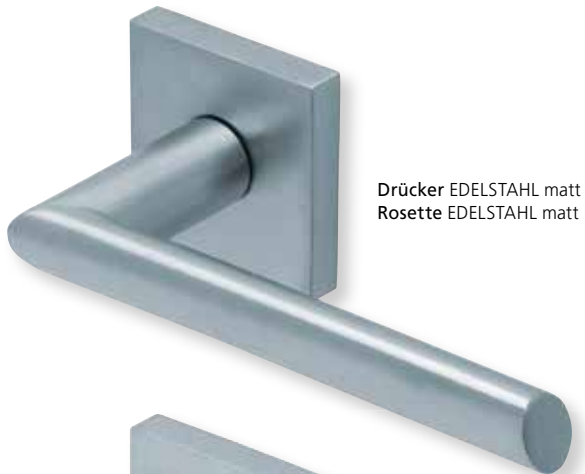

Drücker EDELSTAHL matt
Rosette EDELSTAHL matt