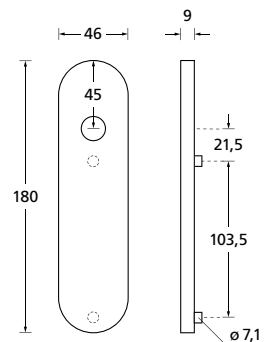

Kurzschilder

Pullbloc® Kugellagertechnik

234