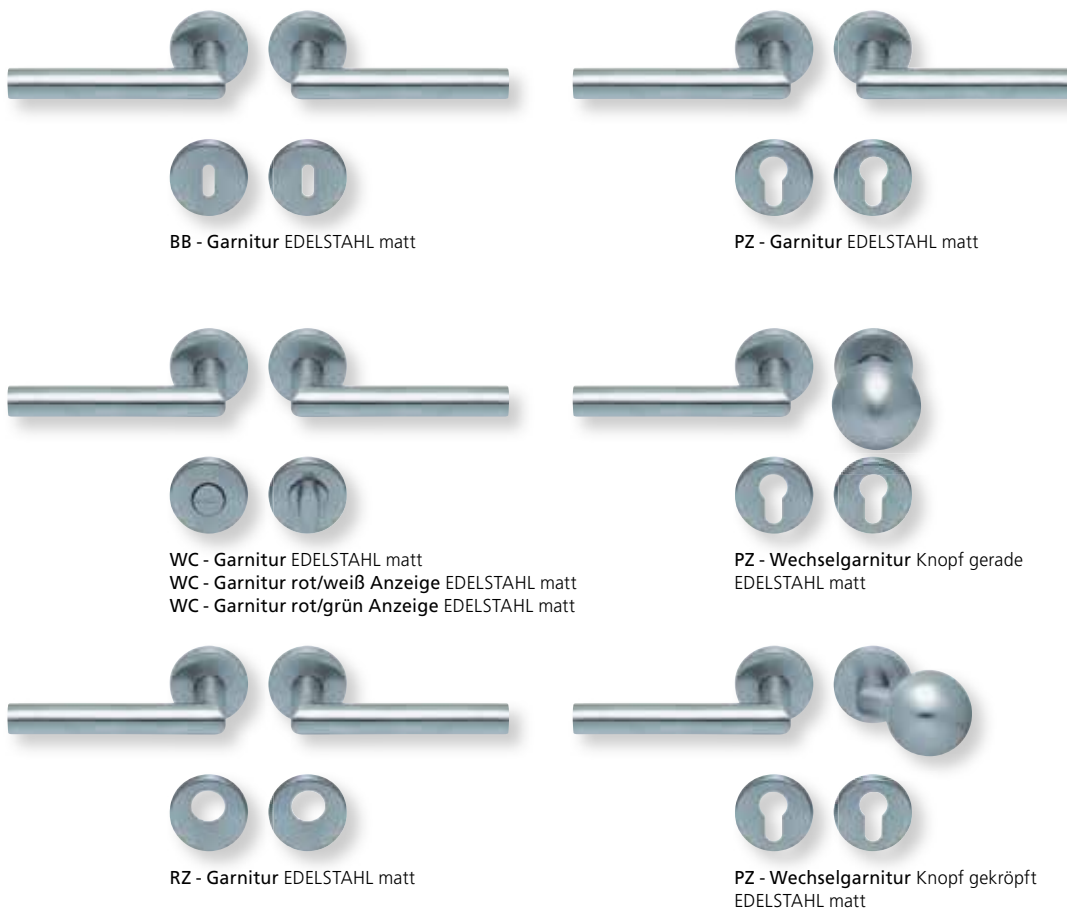

Pullbloc® 3.0 Kugellagertechnik

141

BB - Garnitur EDELSTAHL matt

PZ - Garnitur EDELSTAHL matt

WC - Garnitur EDELSTAHL matt
WC - Garnitur rot/weiß Anzeige EDELSTAHL matt
WC - Garnitur rot/grün Anzeige EDELSTAHL matt

PZ - Wechselgarnitur Knopf gerade EDELSTAHL matt

RZ - Garnitur EDELSTAHL matt

PZ - Wechselgarnitur Knopf gekröpft EDELSTAHL matt

Form 1106 auf Rundrosette

Rosettengarnitur	Edelstahl matt		Edelstahl poliert	
		€ exkl. MwSt.		€ exkl. MwSt.
BB - Garnitur	PB3.0-11060	43,90	PB3.0-P11060	53,90
PZ - Garnitur	PB3.0-11062	43,90	PB3.0-P11062	53,90
OS - Garnitur (ohne Schlüsselrosette)	PB3.0-1106OS	39,90	PB3.0-P1106OS	49,90
RZ - Garnitur	PB3.0-11068	43,90	PB3.0-P11068	53,90
WC - Garnitur	PB3.0-11063	53,90	PB3.0-P11063	63,90
WC - Garnitur rot/weiß Anz.	PB3.0-110631	57,90	PB3.0-P110631	67,90
WC - Garnitur rot/grün Anz.	PB3.0-110632	57,90	PB3.0-P110632	67,90
PZ-WG - Knopf ger. DIN R/L	PB3.0-11065/6	57,90	PB3.0-P11065/6	67,90
PZ-WG - Knopf gekr. DIN R/L	PB3.0-110651/61	61,90	PB3.0-P110651/61	71,90
Drückerpaar				
ohne Rosetten	D11060	19,90	DP11060	27,90

Standard-Türstärken: 38 - 42 mm
Aufpreis für Türstärken ab 42 mm: € 5,00