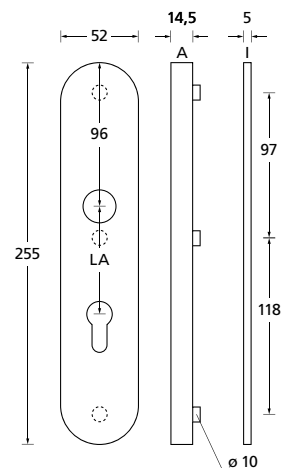

Tresor

Griffplatte/Drücker