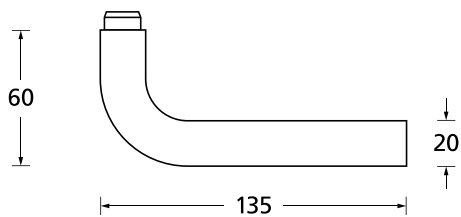

Standard-Türstärken: 38 - 42 mm  
Aufpreis für Türstärken ab 42 mm: € 5,00

Drücker EDELSTAHL matt  
Rosette EDELSTAHL matt

Drücker EDELSTAHL poliert  
Rosette EDELSTAHL poliert