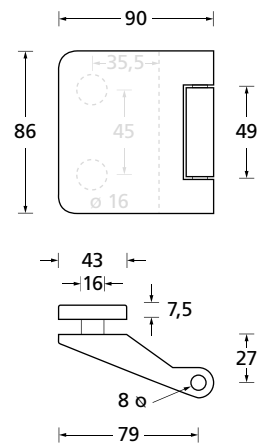

wie Edelstahl matt Aluminium EV1

Glastürband	€ exkl. MwSt.		€ exkl. MwSt.	
		Paar		Paar
3-teilig abgerundet	20149	57,90	201492	57,90