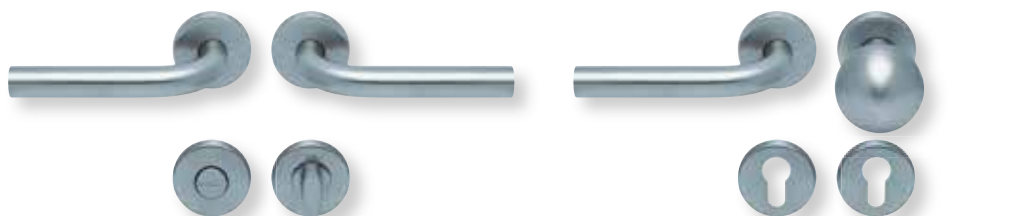

WC - Garnitur EDELSTAHL matt
WC - Garnitur rot/weiß Anzeige EDELSTAHL matt
WC - Garnitur rot/grün Anzeige EDELSTAHL matt

PZ - Wechselgarnitur Knopf gerade EDELSTAHL matt