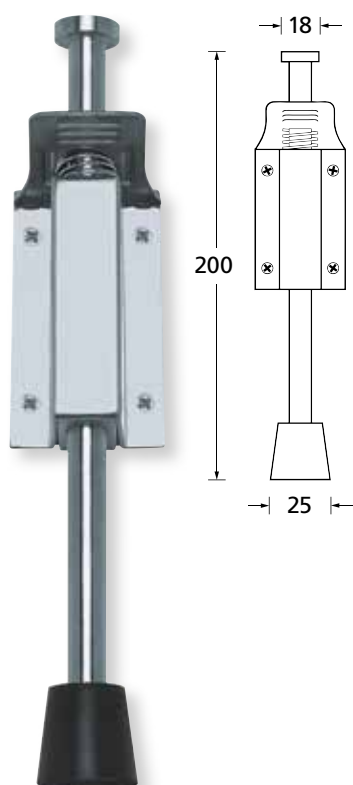

Türfixierer

Edelstahl matt

Türfixierer TF 04 € exkl. MwSt.
Hub 40 mm 20024 22,90