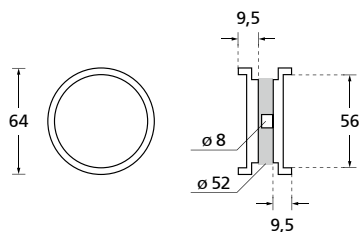

Glastürmuschel rund

Edelstahl matt		€ exkl. MwSt.
		Paar
rund	20036	25,90