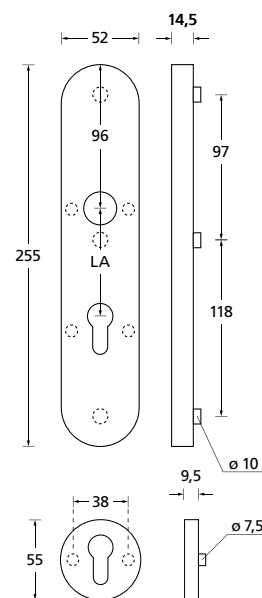

Tresor Außenschild

Griffplatte/Pullbloc® PZ-Halbgarnitur