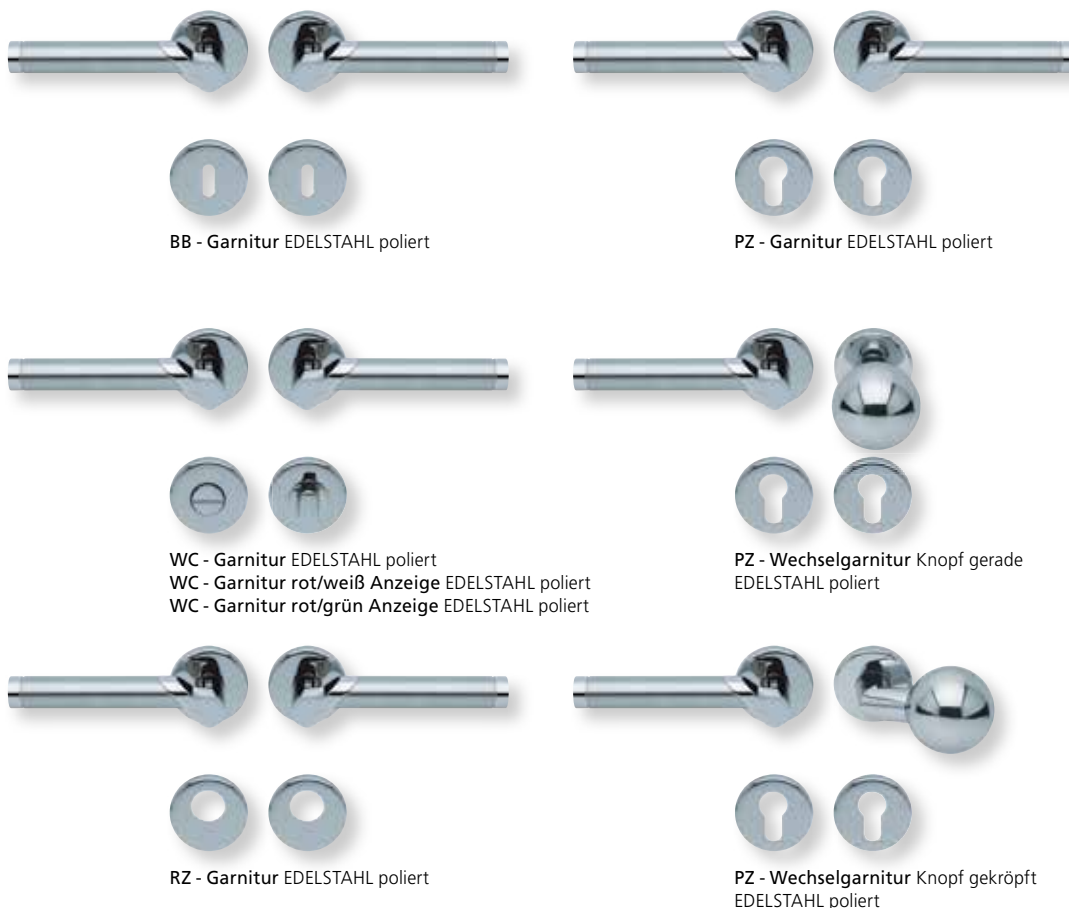

Pullbloc® 3.0 Kugellagertechnik

Form 1765 auf Rundrosette

	Edelstahl matt		Edelstahl poliert	
		€ exkl. MwSt.		€ exkl. MwSt.
Rosettengarnitur				
BB - Garnitur	PB3.0-17650	49,90	PB3.0-P17650	55,90
PZ - Garnitur	PB3.0-17652	49,90	PB3.0-P17652	55,90
OS - Garnitur (ohne Schlüsselrosette)	PB3.0-1765OS	45,90	PB3.0-P1765OS	51,90
RZ - Garnitur	PB3.0-17658	49,90	PB3.0-P17658	55,90
WC - Garnitur	PB3.0-17653	59,90	PB3.0-P17653	65,90
WC - Garnitur rot/weiß Anz.	PB3.0-176531	63,90	PB3.0-P176531	69,90
WC - Garnitur rot/grün Anz.	PB3.0-176532	63,90	PB3.0-P176532	69,90
PZ-WG - Knopf ger. DIN R/L	PB3.0-17656/7	63,90	PB3.0-P17656/7	69,90
PZ-WG - Knopf gekr. DIN R/L	PB3.0-176561/71	67,90	PB3.0-P176561/71	73,90
Drückerpaar				
ohne Rosetten	D17650	25,90	D17650	25,90

Standard-Türstärken: 38 - 42 mm
Aufpreis für Türstärken ab 42 mm: € 5,00