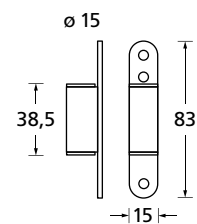

für Holzzarge		für Stahlzarge		Aufschraub-Rahmenteil	
Rahmenteil	€ exkl. MwSt.		€ exkl. MwSt.		€ exkl. MwSt.	
für Glastürbänder	Stk.		Stk.		Stk.	
	10120	5,90	10122	5,90	101231	5,90

Aufschraub-Rahmenteil nicht mit Bandaufnahme der Standardbänder kompatibel. Bitte bei Bestellung angeben.