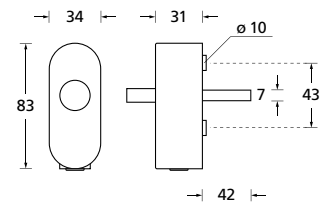

Fenstergriffe

Edelstahl