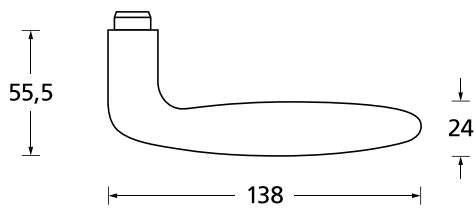

Standard-Türstärken: 38 - 42 mm  
 Aufpreis für Türstärken ab 42 mm: € 5,00

Drücker EDELSTAHL matt  
Rosette EDELSTAHL matt

Drücker EDELSTAHL poliert  
Rosette EDELSTAHL poliert

Drücker PVD Messinggelb  
Rosette PVD Messinggelb