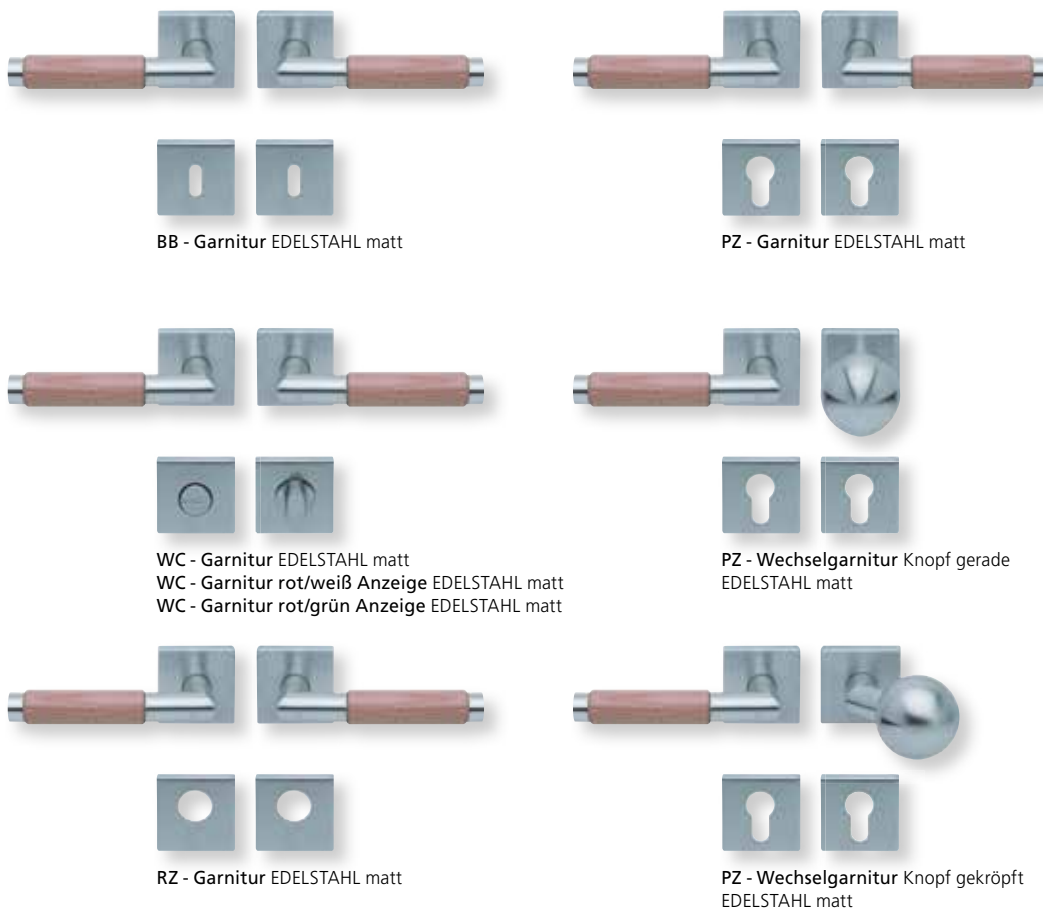

Pullbloc® 3.0 Kugellagertechnik

Form **1X74** auf Quadratrosette

Edelstahl matt

Rosettengarnitur

		€ exkl. MwSt.
BB - Garnitur	PB3.0-Q1X740	61,90
PZ - Garnitur	PB3.0-Q1X742	61,90
OS - Garnitur (ohne Schlüsselrosette)	PB3.0-Q1X740S	57,90
RZ - Garnitur	PB3.0-Q1X748	61,90
WC - Garnitur	PB3.0-Q1X743	71,90
WC - Garnitur rot/weiß Anz.	PB3.0-Q1X7431	75,90
WC - Garnitur rot/grün Anz.	PB3.0-Q1X7432	75,90
PZ-WG - Knopf ger. DIN R/L	PB3.0-Q1X746/7	75,90
PZ-WG - Knopf gekr. DIN R/L	PB3.0-Q1X7461/71	79,90

Drückerpaar

ohne Rosetten	D1X740	29,90

Standard-Türstärken: 38 - 42 mm
Aufpreis für Türstärken ab 42 mm: € 5,00